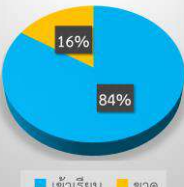

ระดับชั้นมัธยมศึกษาปีที่ 3