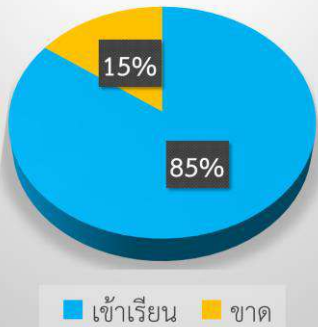

โรงเรียนมัธยมสิริวัณวรี ๒ สงขลา  
MATTHAYOMSIRIWANWARI 2 SONGKHLA

สารกึ่งเกรา

## รายงานการจัดการศึกษาทางไกลผ่านดาวเทียม (DLTV) และเรียนออนไลน์

ในช่วงสถานการณ์การแพร่ระบาดของโรคติดเชื้อไวรัสโคโรนา 2019 (COVID-19) ประจำวันที่ 18 พฤษภาคม 2563

ร้อยละของนักเรียนทั้งหมดที่เข้าเรียน

ระดับชั้นมัธยมศึกษาปีที่ 1