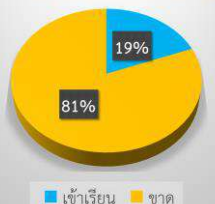

ระดับชั้นมัธยมศึกษาปีที่ 6

ชั้น	จำนวนนักเรียนทั้งหมด	ภาษาไทย		คณิตศาสตร์		วิทยาศาสตร์		สังคมศึกษา		สุขศึกษา		ศิลปะ		การงานอาชีพ		ภาษาต่างประเทศ		แนะแนว	
		เข้าเรียน	ร้อยละ	เข้าเรียน	ร้อยละ	เข้าเรียน	ร้อยละ	เข้าเรียน	ร้อยละ	เข้าเรียน	ร้อยละ	เข้าเรียน	ร้อยละ	เข้าเรียน	ร้อยละ	เข้าเรียน	ร้อยละ	เข้าเรียน	ร้อยละ
1/1	30	21	70	24	80	0	0	0	0	0	0	0	0	0	0	0	0	0	0
1/2	36	22	61	22	61	0	0	0	0	0	0	0	0	0	0	0	0	0	0
1/3	36	0	0	20	56	0	0	0	0	0	0	0	0	0	0	0	0	0	0
2/1	22	0	0	0	0	0	0	0	0	0	0	0	0	0	0	0	0	0	0
2/2	36	0	0	34	94	0	0	0	0	0	0	0	0	0	0	32	89	0	0
2/3	35	0	0	31	89	0	0	0	0	0	0	32	91	0	0	0	0	0	0
2/4	33	0	0	22	67	0	0	0	0	0	0	24	73	0	0	22	67	0	0
2/5	33	0	0	12	36	0	0	0	0	0	0	16	48	0	0	0	0	0	0
2/6	34	0	0	22	65	0	0	0	0	0	0	24	71	0	0	0	0	0	0
2/7	35	0	0	23	66	0	0	0	0	0	0	21	60	0	0	0	0	0	0
2/8	34	0	0	23	68	0	0	0	0	0	0	27	79	0	0	0	0	0	0
2/9	35	0	0	29	83	0	0	0	0	0	0	17	49	0	0	0	0	0	0
2/10	41	0	0	40	98	0	0	0	0	0	0	33	80	0	0	0	0	0	0
3/1	27	0	0	0	0	0	0	25	93	0	0	0	0	0	0	0	0	0	0
3/2	35	0	0	33	94	0	0	0	0	0	0	0	0	0	0	0	0	0	0
3/3	34	30	88	34	100	0	0	34	100	0	0	0	0	0	0	0	0	0	0
3/4	34	0	0	24	71	0	0	23	68	0	0	0	0	0	0	0	0	0	0
3/5	38	33	87	27	71	0	0	33	87	0	0	0	0	0	0	0	0	0	0
3/6	38	30	79	29	76	0	0	0	0	0	0	0	0	0	0	0	0	0	0
3/7	38	0	0	28	74	0	0	35	92	0	0	0	0	0	0	0	0	0	0
3/8	39	0	0	25	64	0	0	24	62	0	0	0	0	0	0	0	0	0	0
3/9	37	0	0	4	11	0	0	0	0	0	0	0	0	0	0	0	0	0	0
3/10	39	0	0	33	85	0	0	24	62	0	0	0	0	0	0	0	0	0	0
5/1	26	25	96	25	96	0	0	15	58	0	0	0	0	0	0	0	0	0	0
5/2	43	36	84	32	74	0	0	0	0	0	0	0	0	0	0	0	0	0	0
5/3	42	42	100	35	83	0	0	0	0	0	0	0	0	0	0	0	0	0	0
5/4	30	29	97	25	83	0	0	0	0	0	0	0	0	0	0	0	0	0	0
6/1	26	0	0	25	96	0	0	0	0	0	0	0	0	0	0	0	0	0	0
6/2	35	0	0	0	0	0	0	0	0	0	0	0	0	0	0	0	0	0	0
6/3	37	0	0	0	0	0	0	0	0	0	0	0	0	0	0	0	0	0	0
6/4	33	0	0	0	0	0	0	0	0	0	0	0	0	0	0	0	0	0	0