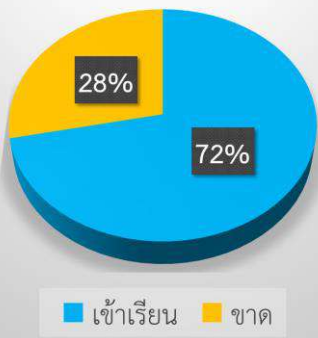

ร้อยละของนักเรียนทั้งหมดที่เข้าเรียน