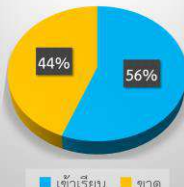

ระดับชั้นมัธยมศึกษาปีที่ 2