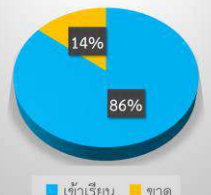

## รายงานการจัดการศึกษาทางไกลผ่านดาวเทียม (DLTV) และเรียนออนไลน์

ในช่วงสถานการณ์การแพร่ระบาดของโรคติดเชื้อไวรัสโคโรนา 2019 (COVID-19) ประจำวันที่ 19 พฤษภาคม 2563

ร้อยละของนักเรียนทั้งหมดที่เข้าเรียน

ระดับชั้นมัธยมศึกษาปีที่ 1

ระดับชั้นมัธยมศึกษาปีที่ 2

ระดับชั้นมัธยมศึกษาปีที่ 3

ระดับชั้นมัธยมศึกษาปีที่ 5

ระดับชั้นมัธยมศึกษาปีที่ 6

จำนวนนักเรียนที่เข้าเรียนในวันที่ 19 พฤษภาคม 2563 (คน)

ชั้น	จำนวนนักเรียนทั้งหมด	ภาษาไทย	คณิตศาสตร์	วิทยาศาสตร์	สังคมศึกษา	สุขศึกษา	ศิลปะ	การงานอาชีพ	ภาษาต่างประเทศ	แนะแนว
ชั้น	เข้าเรียน	ร้อยละ	เข้าเรียน	ร้อยละ	เข้าเรียน	ร้อยละ	เข้าเรียน	ร้อยละ	เข้าเรียน	ร้อยละ
1/1	30	26	87	20	67	0	0	0	0	0
1/2	36	21	58	26	72	0	0	0	0	0
1/3	36	0	0	20	56	0	0	0	0	0
2/1	22	0	0	0	0	17	77	0	0	0
2/2	36	0	0	33	92	0	0	0	35	97
2/3	35	0	0	28	80	30	86	21	60	0
2/4	33	0	0	27	82	0	0	0	27	82
2/5	33	0	0	13	39	0	0	0	24	73
2/6	34	0	0	24	71	0	0	0	27	79
2/7	35	0	0	22	63	0	0	0	27	77
2/8	34	0	0	23	68	0	0	0	29	85
2/9	35	0	0	27	77	0	0	34	97	0
2/10	41	0	0	38	93	0	0	38	93	0
3/1	27	0	0	0	0	22	81	0	0	0
3/2	35	0	0	33	94	32	91	0	0	0
3/3	34	0	0	34	100	33	97	0	0	0
3/4	34	0	0	24	71	23	68	0	0	0
3/5	38	0	0	31	82	27	71	0	0	0
3/6	38	0	0	34	89	26	68	0	0	0
3/7	38	0	0	33	87	33	87	0	0	0
3/8	39	0	0	28	72	27	69	0	0	0
3/9	37	0	0	32	86	32	86	0	0	0
3/10	39	0	0	0	0	34	87	0	0	0
5/1	26	0	0	25	96	0	0	0	0	0
5/2	43	0	0	0	0	0	0	0	0	0
5/3	42	0	0	0	0	0	0	0	0	0
5/4	30	0	0	0	0	29	97	0	0	0
6/1	26	0	0	26	100	0	0	0	0	0
6/2	35	0	0	0	0	0	0	0	0	0
6/3	37	0	0	0	0	24	65	0	0	0
6/4	33	0	0	0	0	0	0	0	0	0