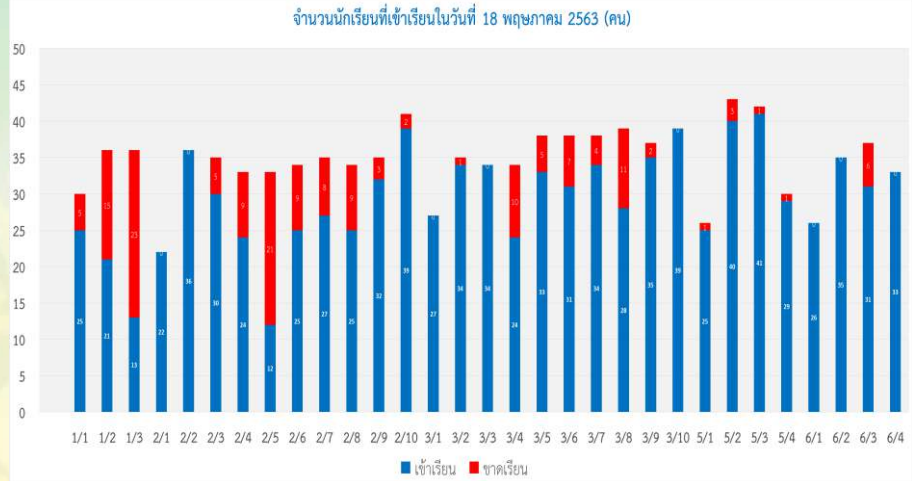

## รายงานการจัดการศึกษาทางไกลผ่านดาวเทียม (DLTV) และเรียนออนไลน์

ในช่วงสถานการณ์การแพร่ระบาดของโรคติดเชื้อไวรัสโคโรนา 2019 (COVID-19) ประจำวันที่ 18 พฤษภาคม 2563

ร้อยละของนักเรียนทั้งหมดที่เข้าเรียน

ระดับชั้นมัธยมศึกษาปีที่ 1