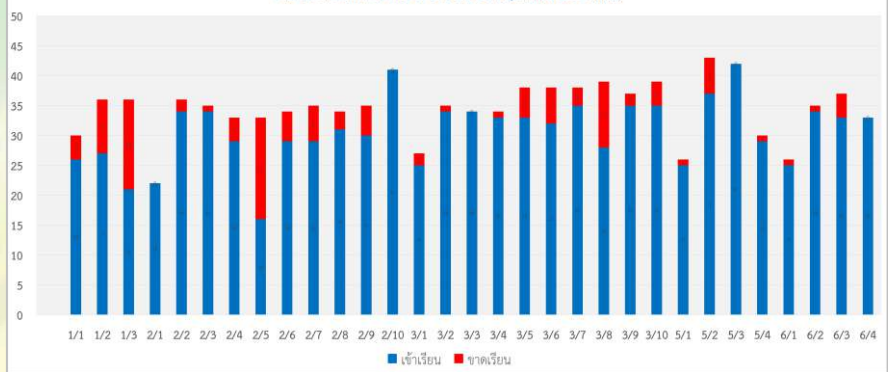

#### ร้อยละของนักเรียนทั้งหมดที่เข้าเรียน

จำนวนนักเรียนที่เข้าเรียนในวันที่ 25-29 พฤษภาคม 2563 (คน)