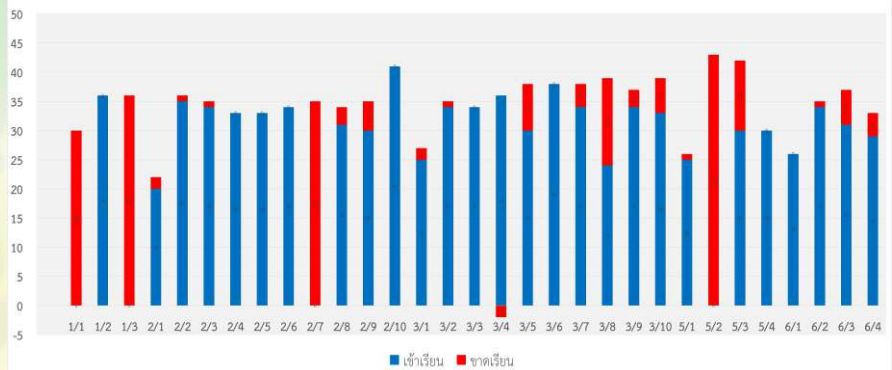

## รายงานการจัดการศึกษาทางไกลผ่านดาวเทียม (DLTV) และเรียนออนไลน์

ในช่วงสถานการณ์การแพร่ระบาดของโรคติดเชื้อไวรัสโคโรนา 2019 (COVID-19) ประจำวันที่ 22 พฤษภาคม 2563

ร้อยละของนักเรียนทั้งหมดที่เข้าเรียน

จำนวนนักเรียนที่เข้าเรียนในวันที่ 22 พฤษภาคม 2563 (คน)