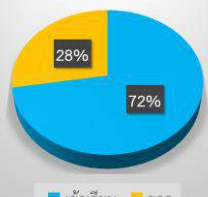

ระดับชั้นมัธยมศึกษาปีที่ 6

ชั้น	จำนวนนักเรียนทั้งหมด	ภาษาไทย		คณิตศาสตร์		วิทยาศาสตร์		สังคมศึกษา		สุขศึกษา		ศิลปะ		การงานอาชีพ		ภาษาต่างประเทศ		แนะแนว	
		เข้าเรียน	ร้อยละ	เข้าเรียน	ร้อยละ	เข้าเรียน	ร้อยละ	เข้าเรียน	ร้อยละ	เข้าเรียน	ร้อยละ	เข้าเรียน	ร้อยละ	เข้าเรียน	ร้อยละ	เข้าเรียน	ร้อยละ	เข้าเรียน	ร้อยละ
1/1	30	26	87	24	80	0	0	0	0	0	0	0	0	0	0	0	0	0	0
1/2	36	22	61	23	64	25	69	0	0	0	0	0	0	0	0	27	75	0	0
1/3	36	0	0	20	56	0	0	0	0	0	0	0	0	0	0	21	58	0	0
2/1	22	17	77	0	0	0	0	22	100	0	0	0	0	16	73	0	0	0	0
2/2	36	33	92	34	94	0	0	0	0	0	0	0	0	0	0	33	92	0	0
2/3	35	0	0	34	97	31	89	25	71	0	0	32	91	0	0	0	0	0	0
2/4	33	21	64	22	67	0	0	29	88	0	0	24	73	0	0	23	70	0	0
2/5	33	0	0	12	36	0	0	0	0	0	0	16	48	0	0	0	0	0	0
2/6	34	23	68	22	65	22	65	29	85	0	0	24	71	0	0	0	0	0	0
2/7	35	0	0	25	71	0	0	0	0	0	0	21	60	0	0	29	83	0	0
2/8	34	0	0	31	91	0	0	26	76	0	0	27	79	0	0	0	0	0	0
2/9	35	0	0	30	86	0	0	24	69	0	0	17	49	0	0	0	0	0	0
2/10	41	29	71	41	100	31	76	41	100	0	0	33	80	0	0	39	95	0	0
3/1	27	22	81	21	78	22	81	25	93	0	0	21	78	0	0	21	78	0	0
3/2	35	0	0	33	94	34	97	31	89	0	0	30	86	0	0	31	89	0	0
3/3	34	33	97	34	100	25	74	34	100	0	0	31	91	0	0	34	100	0	0
3/4	34	0	0	28	82	31	91	32	94	0	0	31	91	0	0	20	59	0	0
3/5	38	33	87	31	82	31	82	33	87	0	0	30	79	0	0	30	79	0	0
3/6	38	30	79	29	76	32	84	23	61	0	0	30	79	0	0	30	79	0	0
3/7	38	0	0	34	89	31	82	35	92	0	0	32	84	0	0	28	74	0	0
3/8	39	22	56	25	64	20	51	24	62	0	0	28	72	0	0	19	49	0	0
3/9	37	0	0	33	89	35	95	33	89	0	0	31	84	0	0	30	81	0	0
3/10	39	33	85	33	85	30	77	32	82	0	0	30	77	0	0	35	90	0	0
5/1	26	25	96	25	96	25	96	15	58	0	0	25	96	0	0	23	88	21	81
5/2	43	37	86	33	77	0	0	0	0	0	0	35	81	0	0	20	47	32	74
5/3	42	42	100	35	83	0	0	0	0	0	0	38	90	0	0	30	71	37	88
5/4	30	29	97	25	83	24	80	0	0	0	0	27	90	0	0	26	87	0	0
6/1	26	0	0	25	96	25	96	0	0	0	0	0	0	0	0	24	92	24	92
6/2	35	16	46	34	97	27	77	0	0	0	0	0	0	0	0	24	69	0	0
6/3	37	0	0	31	84	33	89	0	0	0	0	0	0	0	0	24	65	23	62
6/4	33	0	0	30	91	30	91	0	0	0	0	0	0	0	0	30	91	33	100