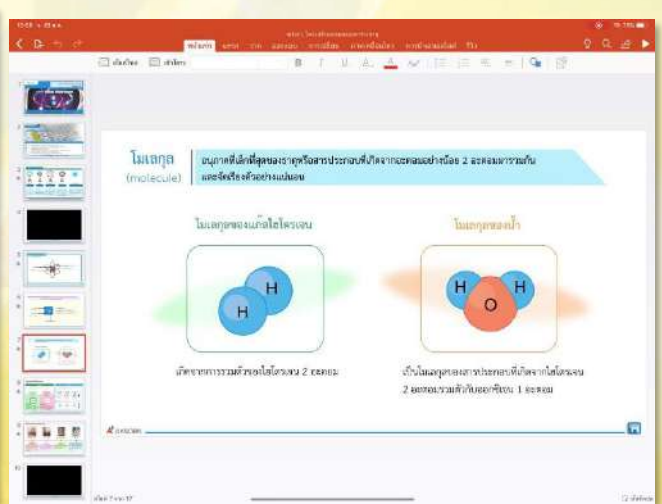

รักษ์ศักดิ์ศรี มีคุณธรรม นำวิชาการ
สืบสานงานพระราชดำริ

โรงเรียนมัธยมสิริวัณวรี ๒ สงขลา
ตั้งอยู่ที่ หมู่ที่ 7 บ้านควนนายพัน ตำบลคูหาใต้
อำเภอรัตภูมิ จังหวัดสงขลา 90180 โทร. 074-256117