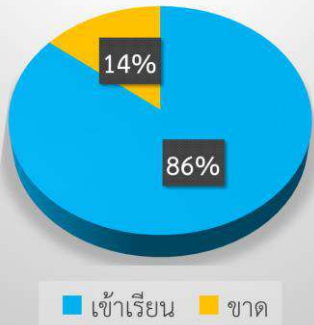

โรงเรียนมัธยมสิริวัณวรี ๒ สงขลา  
MATTHAYOMSIRIWANWARI 2 SONGKHLA

สารกึ่งเกรา

## รายงานการจัดการศึกษาทางไกลผ่านดาวเทียม (DLTV) และเรียนออนไลน์

ในช่วงสถานการณ์การแพร่ระบาดของโรคติดเชื้อไวรัสโคโรนา 2019 (COVID-19) ประจำวันที่ 19 พฤษภาคม 2563

ร้อยละของนักเรียนทั้งหมดที่เข้าเรียน

ระดับชั้นมัธยมศึกษาปีที่ 1