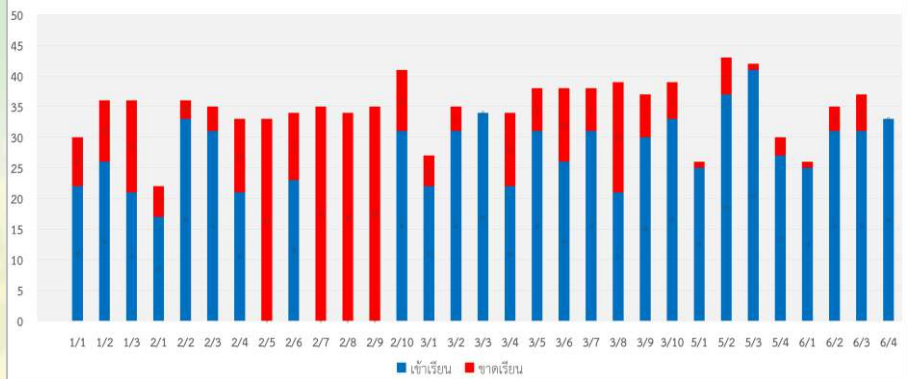

ร้อยละของนักเรียนทั้งหมดที่เข้าเรียน

จำนวนนักเรียนที่เข้าเรียนในวันที่ 28 พฤษภาคม 2563 (คน)

ระดับชั้นมัธยมศึกษาปีที่ 1

ระดับชั้นมัธยมศึกษาปีที่ 2

ระดับชั้นมัธยมศึกษาปีที่ 3

ระดับชั้นมัธยมศึกษาปีที่ 5

ระดับชั้นมัธยมศึกษาปีที่ 6