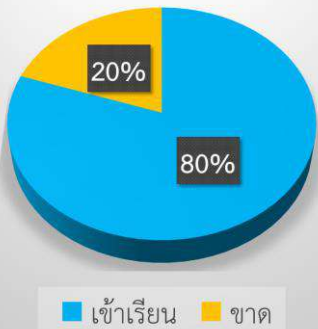

ร้อยละของนักเรียนทั้งหมดที่เข้าเรียน