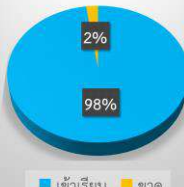

ระดับชั้นมัธยมศึกษาปีที่ 1

ระดับชั้นมัธยมศึกษาปีที่ 2

ระดับชั้นมัธยมศึกษาปีที่ 3

ระดับชั้นมัธยมศึกษาปีที่ 5

ระดับชั้นมัธยมศึกษาปีที่ 6

ชั้น	จำนวนนักเรียนทั้งหมด	ภาษาไทย		คณิตศาสตร์		วิทยาศาสตร์		สังคมศึกษา		สุขศึกษา		ศิลปะ		การงานอาชีพ		ภาษาต่างประเทศ		แนะแนว	
		เข้าเรียน	ร้อยละ	เข้าเรียน	ร้อยละ	เข้าเรียน	ร้อยละ	เข้าเรียน	ร้อยละ	เข้าเรียน	ร้อยละ	เข้าเรียน	ร้อยละ	เข้าเรียน	ร้อยละ	เข้าเรียน	ร้อยละ	เข้าเรียน	ร้อยละ
1/1	30	22	73	0	0	0	0	0	0	0	0	0	0	0	0	0	0	0	0
1/2	36	22	61	0	0	28	78	0	0	0	0	0	0	0	0	26	72	0	0
1/3	36	0	0	0	0	18	50	0	0	0	0	0	0	0	0	0	0	0	0
2/1	22	18	82	0	0	0	0	0	0	0	0	22	100	0	0	15	68	0	0
2/2	36	34	94	35	97	0	0	0	0	0	0	31	86	0	0	0	0	0	0
2/3	35	0	0	0	0	0	0	0	0	0	0	32	91	0	0	0	0	0	0
2/4	33	25	76	33	100	0	0	0	0	0	0	0	0	0	0	0	0	0	0
2/5	33	0	0	33	100	0	0	0	0	0	0	0	0	0	0	0	0	0	0
2/6	34	25	74	34	100	0	0	0	0	0	0	0	0	0	0	0	0	0	0
2/7	35	0	0	0	0	0	0	0	0	0	0	0	0	0	0	0	0	0	0
2/8	34	0	0	0	0	0	0	0	0	0	0	0	0	0	0	0	0	0	0
2/9	35	0	0	0	0	0	0	0	0	0	0	0	0	0	0	0	0	0	0
2/10	41	0	0	0	0	0	0	0	0	0	0	0	0	0	0	0	0	0	0
3/1	27	0	0	22	81	0	0	0	0	0	0	0	0	0	0	21	78	0	0
3/2	35	32	91	33	94	0	0	0	0	0	0	0	0	0	0	30	86	0	0
3/3	34	0	0	34	100	0	0	0	0	0	0	0	0	0	0	32	94	0	0
3/4	34	24	71	25	74	0	0	0	0	0	0	24	71	0	0	21	62	0	0
3/5	38	0	0	31	82	0	0	0	0	0	0	32	84	0	0	31	82	0	0
3/6	38	0	0	32	84	0	0	0	0	0	0	0	0	0	0	33	87	0	0
3/7	38	0	0	34	89	0	0	0	0	0	0	0	0	0	0	25	66	0	0
3/8	39	0	0	0	0	0	0	0	0	0	0	0	0	0	0	21	54	0	0
3/9	37	32	86	34	92	30	81	0	0	0	0	0	0	0	0	32	86	0	0
3/10	39	0	0	34	87	33	85	0	0	0	0	0	0	0	0	34	87	0	0
5/1	26	0	0	25	96	25	96	0	0	0	0	0	0	0	0	0	0	0	0
5/2	43	33	77	0	0	34	79	0	0	0	0	0	0	0	0	0	0	0	0
5/3	42	0	0	0	0	40	95	0	0	0	0	0	0	0	0	0	0	0	0
5/4	30	0	0	28	93	0	0	0	0	0	0	0	0	0	0	23	77	0	0
6/1	26	0	0	26	100	21	81	0	0	0	0	0	0	0	0	0	0	0	0
6/2	35	0	0	0	0	0	0	0	0	0	0	0	0	0	0	0	0	0	0
6/3	37	0	0	0	0	0	0	0	0	0	0	0	0	0	0	0	0	0	0
6/4	33	0	0	0	0	0	0	0	0	0	0	0	0	0	0	0	0	0	0