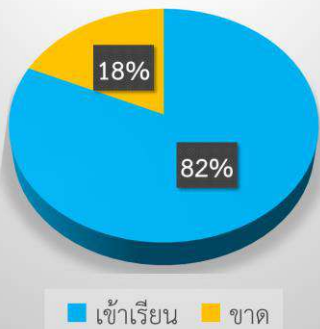

โรงเรียนมัธยมสิริวัณวรี ๒ สงขลา  
MATTHAYOMSIRIWANWARI 2 SONGKHLA

สารกึ่งเกรา

## รายงานการจัดการศึกษาทางไกลผ่านดาวเทียม (DLTV) และเรียนออนไลน์

ในช่วงสถานการณ์การแพร่ระบาดของโรคติดเชื้อไวรัสโคโรนา 2019 (COVID-19)

ระหว่างวันที่ 18-22 พฤษภาคม 2563

ร้อยละของนักเรียนทั้งหมดที่เข้าเรียน