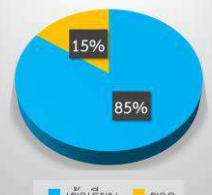

## รายงานการจัดการศึกษาทางไกลผ่านดาวเทียม (DLTV) และเรียนออนไลน์

ในช่วงสถานการณ์การแพร่ระบาดของโรคติดเชื้อไวรัสโคโรนา 2019 (COVID-19) ประจำวันที่ 19 พฤษภาคม 2563

ร้อยละของนักเรียนทั้งหมดที่เข้าเรียน

ระดับชั้นมัธยมศึกษาปีที่ 1

ระดับชั้นมัธยมศึกษาปีที่ 2

ระดับชั้นมัธยมศึกษาปีที่ 3

ระดับชั้นมัธยมศึกษาปีที่ 5

ระดับชั้นมัธยมศึกษาปีที่ 6

จำนวนนักเรียนที่เข้าเรียนในวันที่ 19 พฤษภาคม 2563 (คน)

ชั้น	จำนวนนักเรียนทั้งหมด	ภาษาไทย	คณิตศาสตร์	วิทยาศาสตร์	สังคมศึกษา	สุขศึกษา	ศิลปะ	การงานอาชีพ	ภาษาต่างประเทศ	แนะแนว
ชั้น	เข้าเรียน	ร้อยละ	เข้าเรียน	ร้อยละ	เข้าเรียน	ร้อยละ	เข้าเรียน	ร้อยละ	เข้าเรียน	ร้อยละ
1/1	30	26	87	20	67	0	0	0	0	0
1/2	36	21	58	26	72	0	0	0	0	0
1/3	36	0	0	20	56	0	0	0	0	0
2/1	22	0	0	0	0	17	77	0	0	0
2/2	36	0	0	33	92	0	0	0	35	97
2/3	35	0	0	28	80	30	86	21	60	0
2/4	33	0	0	27	82	0	0	0	27	82
2/5	33	0	0	13	39	0	0	0	24	73
2/6	34	0	0	24	71	0	0	0	27	79
2/7	35	0	0	22	63	0	0	0	27	77
2/8	34	0	0	23	68	0	0	0	29	85
2/9	35	0	0	27	77	0	0	34	97	0
2/10	41	0	0	38	93	0	0	38	93	0
3/1	27	0	0	0	0	22	81	0	0	0
3/2	35	0	0	33	94	32	91	0	0	0
3/3	34	0	0	34	100	33	97	0	0	0
3/4	34	0	0	24	71	23	68	0	0	0
3/5	38	0	0	31	82	27	71	0	0	0
3/6	38	0	0	34	89	26	68	0	0	0
3/7	38	0	0	33	87	33	87	0	0	0
3/8	39	0	0	28	72	27	69	0	0	0
3/9	37	0	0	32	86	32	86	0	0	0
3/10	39	0	0	0	0	34	87	0	0	0
5/1	26	0	0	25	96	0	0	0	0	0
5/2	43	0	0	0	0	0	0	0	0	0
5/3	42	0	0	0	0	0	0	0	0	0
5/4	30	0	0	0	0	29	97	0	0	0
6/1	26	0	0	26	100	0	0	0	0	0
6/2	35	0	0	0	0	0	0	0	0	0
6/3	37	0	0	0	0	24	65	0	0	0
6/4	33	0	0	0	0	0	0	0	0	0