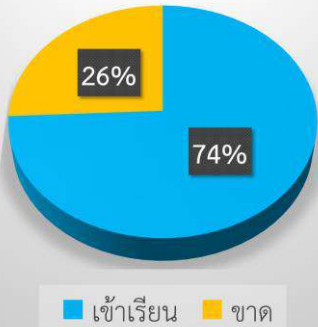

ร้อยละของนักเรียนทั้งหมดที่เข้าเรียน