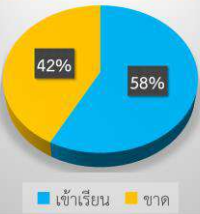

## รายงานการจัดการศึกษาทางไกลผ่านดาวเทียม (DLTV) และเรียนออนไลน์

ในช่วงสถานการณ์การแพร่ระบาดของโรคติดเชื้อไวรัสโคโรนา 2019 (COVID-19) ประจำวันที่ 18 พฤษภาคม 2563

ร้อยละของนักเรียนทั้งหมดที่เข้าเรียน

ระดับชั้นมัธยมศึกษาปีที่ 1