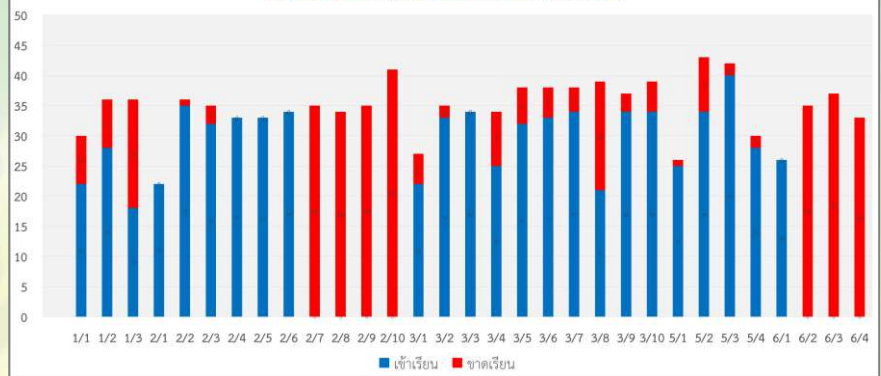

## รายงานการจัดการศึกษาทางไกลผ่านดาวเทียม (DLTV) และเรียนออนไลน์

ในช่วงสถานการณ์การแพร่ระบาดของโรคติดเชื้อไวรัสโคโรนา 2019 (COVID-19) ประจำวันที่ 21 พฤษภาคม 2563

ร้อยละของนักเรียนทั้งหมดที่เข้าเรียน

จำนวนนักเรียนที่เข้าเรียนในวันที่ 21 พฤษภาคม 2563 (คน)