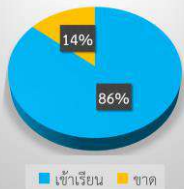

ระดับชั้นมัธยมศึกษาปีที่ 2