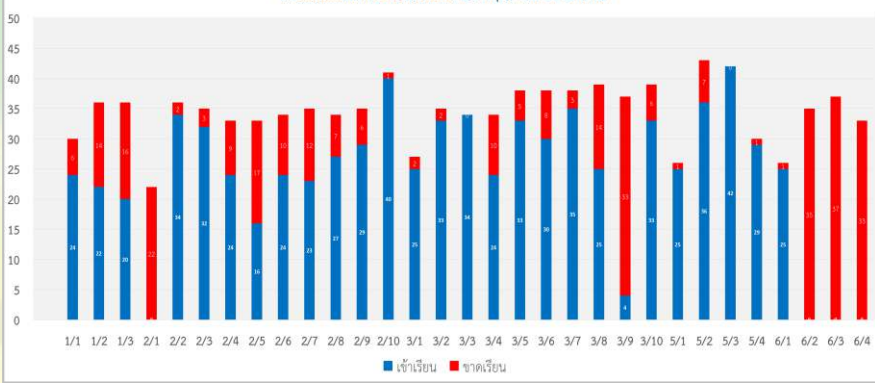

### รายงานการจัดการศึกษาทางไกลผ่านดาวเทียม (DLTV) และเรียนออนไลน์

ในช่วงสถานการณ์การแพร่ระบาดของโรคติดเชื้อไวรัสโคโรนา 2019 (COVID-19) ประจำวันที่ 25 พฤษภาคม 2563

ร้อยละของนักเรียนทั้งหมดที่เข้าเรียน

จำนวนนักเรียนที่เข้าเรียนในวันที่ 25 พฤษภาคม 2563 (คน)