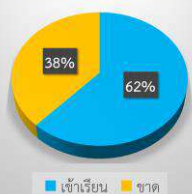

ระดับชั้นมัธยมศึกษาปีที่ 1