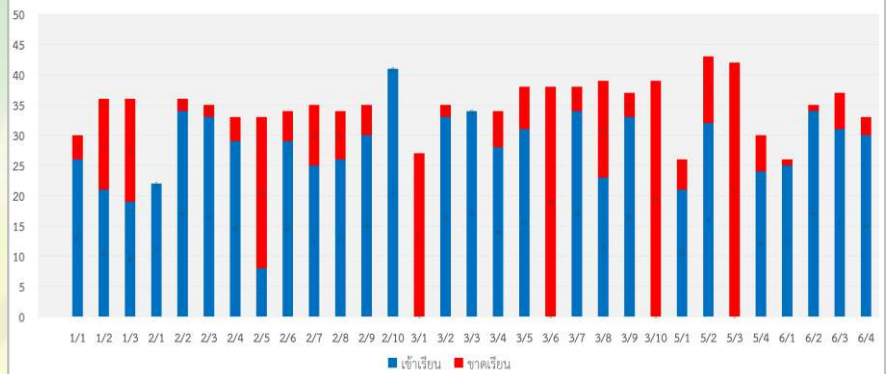

### ร้อยละของนักเรียนทั้งหมดที่เข้าเรียน

จำนวนนักเรียนที่เข้าเรียนในวันที่ 26 พฤษภาคม 2563 (คน)