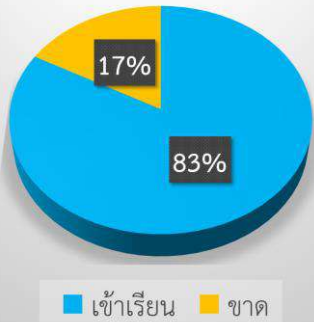

โรงเรียนมัธยมสิริวัณวรี ๒ สงขลา  
MATTHAYOMSIRIWANWARI 2 SONGKHLA

สารกึ่งเกรา

## รายงานการจัดการศึกษาทางไกลผ่านดาวเทียม (DLTV) และเรียนออนไลน์

ในช่วงสถานการณ์การแพร่ระบาดของโรคติดเชื้อไวรัสโคโรนา 2019 (COVID-19) ประจำวันที่ 22 พฤษภาคม 2563

ร้อยละของนักเรียนทั้งหมดที่เข้าเรียน

จำนวนนักเรียนที่เข้าเรียนในวันที่ 22 พฤษภาคม 2563 (คน)