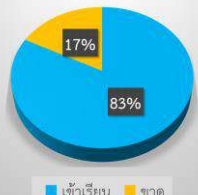

ระดับชั้นมัธยมศึกษาปีที่ 5