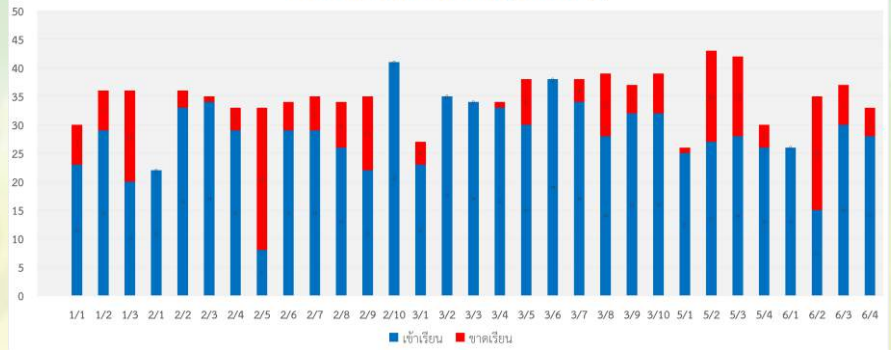

จำนวนนักเรียนที่เข้าเรียนในวันที่ 1-5 มิถุนายน 2563 (คน)