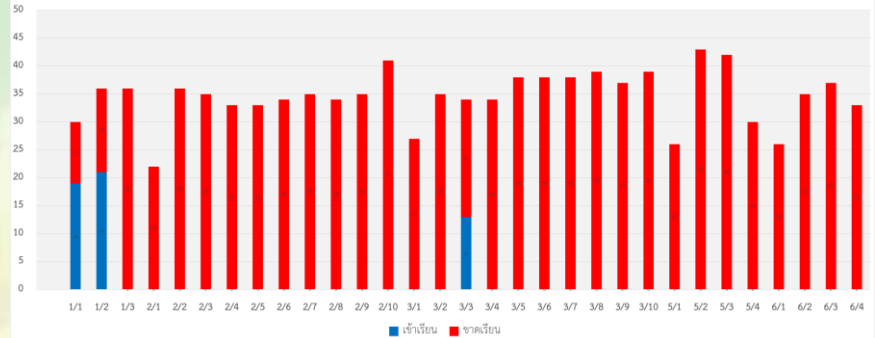

ชั้น	จำนวนนักเรียนทั้งหมด	ภาษาไทย		คณิตศาสตร์		วิทยาศาสตร์		สังคมศึกษา		สุขศึกษา		ศิลปะ		การงานอาชีพ		ภาษาต่างประเทศ		แนะแนว	
		เข้าเรียน	ร้อยละ	เข้าเรียน	ร้อยละ	เข้าเรียน	ร้อยละ	เข้าเรียน	ร้อยละ	เข้าเรียน	ร้อยละ	เข้าเรียน	ร้อยละ	เข้าเรียน	ร้อยละ	เข้าเรียน	ร้อยละ	เข้าเรียน	ร้อยละ
1/1	30	19	63	0	0	0	0	0	0	0	0	0	0	0	0	0	0	0	0
1/2	36	21	58	0	0	0	0	0	0	0	0	0	0	0	0	0	0	0	0
1/3	36	0	0	0	0	0	0	0	0	0	0	0	0	0	0	0	0	0	0
2/1	22	0	0	0	0	0	0	0	0	0	0	0	0	0	0	0	0	0	0
2/2	36	0	0	0	0	0	0	0	0	0	0	0	0	0	0	0	0	0	0
2/3	35	0	0	0	0	0	0	0	0	0	0	0	0	0	0	0	0	0	0
2/4	33	0	0	0	0	0	0	0	0	0	0	0	0	0	0	0	0	0	0
2/5	33	0	0	0	0	0	0	0	0	0	0	0	0	0	0	0	0	0	0
2/6	34	0	0	0	0	0	0	0	0	0	0	0	0	0	0	0	0	0	0
2/7	35	0	0	0	0	0	0	0	0	0	0	0	0	0	0	0	0	0	0
2/8	34	0	0	0	0	0	0	0	0	0	0	0	0	0	0	0	0	0	0
2/9	35	0	0	0	0	0	0	0	0	0	0	0	0	0	0	0	0	0	0
2/10	41	0	0	0	0	0	0	0	0	0	0	0	0	0	0	0	0	0	0
3/1	27	0	0	0	0	0	0	0	0	0	0	0	0	0	0	0	0	0	0
3/2	35	0	0	0	0	0	0	0	0	0	0	0	0	0	0	0	0	0	0
3/3	34	0	0	13	38	0	0	0	0	0	0	0	0	0	0	0	0	0	0
3/4	34	0	0	0	0	0	0	0	0	0	0	0	0	0	0	0	0	0	0
3/5	38	0	0	0	0	0	0	0	0	0	0	0	0	0	0	0	0	0	0
3/6	38	0	0	0	0	0	0	0	0	0	0	0	0	0	0	0	0	0	0
3/7	38	0	0	0	0	0	0	0	0	0	0	0	0	0	0	0	0	0	0
3/8	39	0	0	0	0	0	0	0	0	0	0	0	0	0	0	0	0	0	0
3/9	37	0	0	0	0	0	0	0	0	0	0	0	0	0	0	0	0	0	0
3/10	39	0	0	0	0	0	0	0	0	0	0	0	0	0	0	0	0	0	0
5/1	26	0	0	0	0	0	0	0	0	0	0	0	0	0	0	0	0	0	0
5/2	43	0	0	0	0	0	0	0	0	0	0	0	0	0	0	0	0	0	0
5/3	42	0	0	0	0	0	0	0	0	0	0	0	0	0	0	0	0	0	0
5/4	30	0	0	0	0	0	0	0	0	0	0	0	0	0	0	0	0	0	0
6/1	26	0	0	0	0	0	0	0	0	0	0	0	0	0	0	0	0	0	0
6/2	35	0	0	0	0	0	0	0	0	0	0	0	0	0	0	0	0	0	0
6/3	37	0	0	0	0	0	0	0	0	0	0	0	0	0	0	0	0	0	0
6/4	33	0	0	0	0	0	0	0	0	0	0	0	0	0	0	0	0	0	0