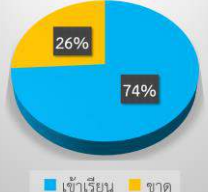

ร้อยละของนักเรียนทั้งหมดที่เข้าเรียน

จำนวนนักเรียนที่เข้าเรียนในวันที่ 5 มิถุนายน 2563 (คน)

ระดับชั้นมัธยมศึกษาปีที่ 1

ระดับชั้นมัธยมศึกษาปีที่ 2

ระดับชั้นมัธยมศึกษาปีที่ 3

ระดับชั้นมัธยมศึกษาปีที่ 5

ระดับชั้นมัธยมศึกษาปีที่ 6

ชั้น	จำนวนนักเรียนทั้งหมด	ภาษาไทย		คณิตศาสตร์		วิทยาศาสตร์		สังคมศึกษา		สุขศึกษา		ศิลปะ		การงานอาชีพ		ภาษาต่างประเทศ		แนะแนว	
		เข้าเรียน	ร้อยละ	เข้าเรียน	ร้อยละ	เข้าเรียน	ร้อยละ	เข้าเรียน	ร้อยละ	เข้าเรียน	ร้อยละ	เข้าเรียน	ร้อยละ	เข้าเรียน	ร้อยละ	เข้าเรียน	ร้อยละ	เข้าเรียน	ร้อยละ
1/1	30	0	0	0	0	0	0	0	0	0	0	0	0	0	0	0	0	0	0
1/2	36	0	0	0	0	0	0	0	0	0	0	0	0	0	0	25	69	0	0
1/3	36	0	0	0	0	0	0	0	0	0	0	0	0	0	0	0	0	0	0
2/1	22	15	68	0	0	0	0	0	0	0	0	0	0	16	73	0	0	0	0
2/2	36	33	92	0	0	0	0	0	0	0	0	0	0	0	0	0	0	0	0
2/3	35	29	83	0	0	0	0	0	0	0	0	0	0	0	0	0	0	0	0
2/4	33	19	58	0	0	0	0	14	42	0	0	0	0	0	0	0	0	0	0
2/5	33	6	18	51	0	0	0	0	0	0	0	0	0	0	0	0	0	0	0
2/6	34	19	56	0	0	0	0	21	62	0	0	0	0	0	0	0	0	0	0
2/7	35	18	51	0	0	0	0	0	0	0	0	0	0	0	0	29	83	0	0
2/8	34	20	59	0	0	0	0	17	50	0	0	0	0	0	0	0	0	0	0
2/9	35	18	51	0	0	14	40	14	40	0	0	0	0	0	0	0	0	0	0
2/10	41	29	71	0	0	0	0	0	0	0	0	0	0	0	0	38	93	0	0
3/1	27	0	0	0	0	0	0	23	85	0	0	0	0	0	0	0	0	0	0
3/2	35	0	0	35	100	34	97	31	89	0	0	0	0	0	0	28	80	0	0
3/3	34	0	0	34	100	0	0	33	97	0	0	0	0	0	0	0	0	0	0
3/4	34	0	0	36	106	0	0	0	0	0	0	0	0	0	17	50	0	0	0
3/5	38	0	0	0	0	0	0	27	71	0	0	0	0	0	0	0	0	0	0
3/6	38	0	0	38	100	0	0	18	47	0	0	0	0	0	20	53	0	0	0
3/7	38	0	0	0	0	0	0	32	84	0	0	0	0	0	0	0	0	0	0
3/8	39	0	0	0	0	0	0	0	0	0	0	0	0	0	12	31	0	0	0
3/9	37	0	0	0	0	28	76	27	73	0	0	0	0	0	29	78	0	0	0
3/10	39	0	0	0	0	0	0	0	0	0	0	0	0	0	0	0	0	0	0
5/1	26	0	0	22	85	0	0	0	0	0	0	0	0	0	20	77	0	0	0
5/2	43	0	0	0	0	0	0	0	0	0	0	0	0	0	20	47	0	0	0
5/3	42	0	0	20	48	0	0	0	0	0	0	0	0	0	0	0	0	0	0
5/4	30	0	0	0	0	0	0	0	0	0	0	0	0	0	0	0	0	0	0
6/1	26	0	0	0	0	0	0	0	0	0	0	0	0	0	26	100	0	0	0
6/2	35	0	0	0	0	0	0	0	0	0	0	0	0	0	15	43	0	0	0
6/3	37	7	19	0	0	30	81	0	0	0	0	0	0	0	30	81	0	0	0
6/4	33	0	0	0	0	28	85	0	0	0	0	0	0	0	0	0	0	0	0