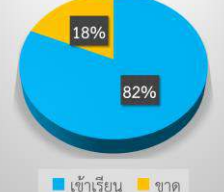

ร้อยละของนักเรียนทั้งหมดที่เข้าเรียน

จำนวนนักเรียนที่เข้าเรียนในวันที่ 10 มิถุนายน 2563 (คน)

ระดับชั้นมัธยมศึกษาปีที่ 1

ระดับชั้นมัธยมศึกษาปีที่ 2

ระดับชั้นมัธยมศึกษาปีที่ 3

ระดับชั้นมัธยมศึกษาปีที่ 5

ระดับชั้นมัธยมศึกษาปีที่ 6

ชั้น	จำนวนนักเรียนทั้งหมด	ภาษาไทย		คณิตศาสตร์		วิทยาศาสตร์		สังคมศึกษา		สุขศึกษา		ศิลปะ		การงานอาชีพ		ภาษาต่างประเทศ		แนะแนว	
		เข้าเรียน	ร้อยละ	เข้าเรียน	ร้อยละ	เข้าเรียน	ร้อยละ	เข้าเรียน	ร้อยละ	เข้าเรียน	ร้อยละ	เข้าเรียน	ร้อยละ	เข้าเรียน	ร้อยละ	เข้าเรียน	ร้อยละ	เข้าเรียน	ร้อยละ
1/1	30	0	0	21	70	0	0	0	0	0	0	0	0	0	0	0	0	0	0
1/2	36	0	0	20	56	20	56	0	0	0	0	0	0	0	0	0	0	0	0
1/3	36	0	0	16	44	12	33	0	0	0	0	0	0	0	0	0	0	0	0
2/1	22	0	0	0	0	0	0	0	0	0	0	0	0	0	0	0	0	0	0
2/2	36	0	0	0	0	31	86	0	0	0	0	0	0	0	0	0	0	0	0
2/3	35	30	86	22	63	0	0	0	0	0	0	0	0	0	0	0	0	0	0
2/4	33	0	0	0	0	0	0	11	33	0	0	0	0	0	0	0	0	0	0
2/5	33	7	21	0	0	0	0	0	0	0	0	0	0	0	0	0	0	0	0
2/6	34	0	0	0	0	0	0	17	50	0	0	0	0	0	0	0	0	0	0
2/7	35	14	40	14	40	0	0	0	0	0	0	0	0	0	0	0	0	0	0
2/8	34	18	53	23	68	0	0	17	50	0	0	0	0	0	0	0	0	0	0
2/9	35	21	60	16	46	0	0	16	46	0	0	0	0	0	0	0	0	0	0
2/10	41	26	63	32	78	0	0	0	0	0	0	0	0	0	0	0	0	0	0
3/1	27	18	67	0	0	0	0	22	81	0	0	0	0	0	0	21	78	0	0
3/2	35	0	0	15	43	0	0	29	83	0	0	0	0	0	0	27	77	0	0
3/3	34	0	0	19	56	0	0	33	97	0	0	0	0	0	0	33	97	0	0
3/4	34	0	0	0	0	0	0	17	50	0	0	0	0	0	0	18	53	0	0
3/5	38	0	0	38	100	0	0	29	76	0	0	0	0	0	0	28	74	0	0
3/6	38	0	0	0	0	0	0	24	63	0	0	0	0	0	0	17	45	0	0
3/7	38	0	0	38	100	0	0	31	82	0	0	0	0	0	0	25	66	0	0
3/8	39	19	49	0	0	0	0	16	41	0	0	0	0	0	0	16	41	0	0
3/9	37	0	0	37	100	0	0	29	78	0	0	0	0	0	0	27	73	0	0
3/10	39	30	77	0	0	0	0	26	67	0	0	0	0	0	0	35	90	0	0
5/1	26	0	0	19	73	25	96	0	0	0	0	0	0	0	0	0	0	0	0
5/2	43	0	0	23	53	0	0	0	0	0	0	0	0	0	0	0	0	0	0
5/3	42	0	0	0	0	0	0	0	0	0	0	0	0	0	0	35	83	0	0
5/4	30	0	0	0	0	0	0	0	0	0	0	0	0	0	0	0	0	0	0
6/1	26	0	0	0	0	22	85	0	0	0	0	0	0	0	0	25	96	0	0
6/2	35	0	0	0	0	19	54	0	0	0	0	0	0	0	0	0	0	0	0
6/3	37	0	0	0	0	0	0	0	0	0	0	0	0	0	0	27	73	0	0
6/4	33	0	0	0	0	0	0	0	0	0	0	0	0	0	0	29	88	0	0