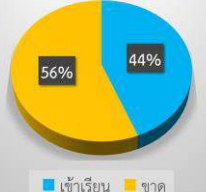

ร้อยละของนักเรียนทั้งหมดที่เข้าเรียน

จำนวนนักเรียนที่เข้าเรียนในวันที่ 5 มิถุนายน 2563 (คน)

ระดับชั้นมัธยมศึกษาปีที่ 1

ระดับชั้นมัธยมศึกษาปีที่ 2

ระดับชั้นมัธยมศึกษาปีที่ 3

ระดับชั้นมัธยมศึกษาปีที่ 5

ระดับชั้นมัธยมศึกษาปีที่ 6

ชั้น	จำนวนนักเรียนทั้งหมด	ภาษาไทย		คณิตศาสตร์		วิทยาศาสตร์		สังคมศึกษา		สุขศึกษา		ศิลปะ		การงานอาชีพ		ภาษาต่างประเทศ		แนะแนว	
		เข้าเรียน	ร้อยละ	เข้าเรียน	ร้อยละ	เข้าเรียน	ร้อยละ	เข้าเรียน	ร้อยละ	เข้าเรียน	ร้อยละ	เข้าเรียน	ร้อยละ	เข้าเรียน	ร้อยละ	เข้าเรียน	ร้อยละ	เข้าเรียน	ร้อยละ
1/1	30	0	0	0	0	0	0	0	0	0	0	0	0	0	0	0	0	0	0
1/2	36	0	0	0	0	0	0	0	0	0	0	0	0	0	0	25	69	0	0
1/3	36	0	0	0	0	0	0	0	0	0	0	0	0	0	0	0	0	0	0
2/1	22	15	68	0	0	0	0	0	0	0	0	0	0	16	73	0	0	0	0
2/2	36	33	92	0	0	0	0	0	0	0	0	0	0	0	0	0	0	0	0
2/3	35	29	83	0	0	0	0	0	0	0	0	0	0	0	0	0	0	0	0
2/4	33	19	58	0	0	0	0	14	42	0	0	0	0	0	0	0	0	0	0
2/5	33	6	18	51	0	0	0	0	0	0	0	0	0	0	0	0	0	0	0
2/6	34	19	56	0	0	0	0	21	62	0	0	0	0	0	0	0	0	0	0
2/7	35	18	51	0	0	0	0	0	0	0	0	0	0	0	0	29	83	0	0
2/8	34	20	59	0	0	0	0	17	50	0	0	0	0	0	0	0	0	0	0
2/9	35	18	51	0	0	14	40	14	40	0	0	0	0	0	0	0	0	0	0
2/10	41	29	71	0	0	0	0	0	0	0	0	0	0	0	0	38	93	0	0
3/1	27	0	0	0	0	0	0	23	85	0	0	0	0	0	0	0	0	0	0
3/2	35	0	0	35	100	34	97	31	89	0	0	0	0	0	0	28	80	0	0
3/3	34	0	0	34	100	0	0	33	97	0	0	0	0	0	0	0	0	0	0
3/4	34	0	0	36	106	0	0	0	0	0	0	0	0	0	17	50	0	0	0
3/5	38	0	0	0	0	0	0	27	71	0	0	0	0	0	0	0	0	0	0
3/6	38	0	0	38	100	0	0	18	47	0	0	0	0	0	20	53	0	0	0
3/7	38	0	0	0	0	0	0	32	84	0	0	0	0	0	0	0	0	0	0
3/8	39	0	0	0	0	0	0	0	0	0	0	0	0	0	12	31	0	0	0
3/9	37	0	0	0	0	28	76	27	73	0	0	0	0	0	29	78	0	0	0
3/10	39	0	0	0	0	0	0	0	0	0	0	0	0	0	0	0	0	0	0
5/1	26	0	0	22	85	0	0	0	0	0	0	0	0	0	20	77	0	0	0
5/2	43	0	0	0	0	0	0	0	0	0	0	0	0	0	20	47	0	0	0
5/3	42	0	0	20	48	0	0	0	0	0	0	0	0	0	0	0	0	0	0
5/4	30	0	0	0	0	0	0	0	0	0	0	0	0	0	0	0	0	0	0
6/1	26	0	0	0	0	0	0	0	0	0	0	0	0	0	26	100	0	0	0
6/2	35	0	0	0	0	0	0	0	0	0	0	0	0	0	15	43	0	0	0
6/3	37	7	19	0	0	30	81	0	0	0	0	0	0	0	30	81	0	0	0
6/4	33	0	0	0	0	28	85	0	0	0	0	0	0	0	0	0	0	0	0