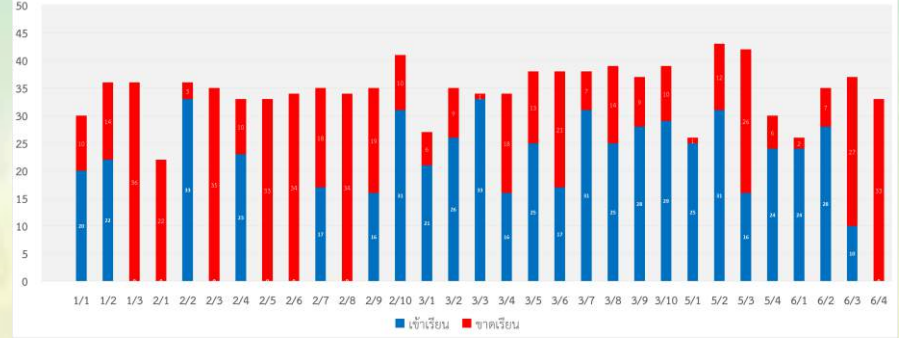

ร้อยละของนักเรียนทั้งหมดที่เข้าเรียน

จำนวนนักเรียนที่เข้าเรียนในวันที่ 22 มิถุนายน 2563 (คน)

ชั้น	จำนวนนักเรียนทั้งหมด	ภาษาไทย		คณิตศาสตร์		วิทยาศาสตร์		สังคมศึกษา		สุขศึกษา		ศิลปะ		การงานอาชีพ		ภาษาต่างประเทศ		แนะแนว	
		เข้าเรียน	ร้อยละ	เข้าเรียน	ร้อยละ	เข้าเรียน	ร้อยละ	เข้าเรียน	ร้อยละ	เข้าเรียน	ร้อยละ	เข้าเรียน	ร้อยละ	เข้าเรียน	ร้อยละ	เข้าเรียน	ร้อยละ	เข้าเรียน	ร้อยละ
1/1	30	20	67	0	0	0	0	0	0	0	0	0	0	0	0	0	0	0	0
1/2	36	22	61	0	0	0	0	0	0	0	0	0	0	0	0	21	58	0	0
1/3	36	0	0	0	0	0	0	0	0	0	0	0	0	0	0	0	0	0	0
2/1	22	0	0	0	0	0	0	0	0	0	0	0	0	0	0	0	0	0	0
2/2	36	0	0	0	0	23	64	0	0	0	0	0	0	0	0	33	92	0	0
2/3	35	0	0	0	0	0	0	0	0	0	0	0	0	0	0	0	0	0	0
2/4	33	0	0	0	0	17	52	0	0	0	0	0	0	0	0	23	70	0	0
2/5	33	0	0	0	0	0	0	0	0	0	0	0	0	0	0	0	0	0	0
2/6	34	0	0	0	0	0	0	0	0	0	0	0	0	0	0	0	0	0	0
2/7	35	0	0	11	31	9	26	0	0	0	0	0	0	0	0	17	49	0	0
2/8	34	0	0	0	0	0	0	0	0	0	0	0	0	0	0	0	0	0	0
2/9	35	0	0	16	46	0	0	0	0	0	0	0	0	0	0	0	0	0	0
2/10	41	0	0	0	0	25	61	0	0	0	0	0	0	0	0	31	76	0	0
3/1	27	21	78	0	0	0	0	19	70	0	0	0	0	0	0	0	0	0	0
3/2	35	0	0	26	74	0	0	0	0	0	0	0	0	0	0	0	0	0	0
3/3	34	0	0	31	91	0	0	33	97	0	0	0	0	0	0	0	0	0	0
3/4	34	0	0	14	41	0	0	16	47	0	0	0	0	0	0	0	0	0	0
3/5	38	0	0	25	66	0	0	24	63	0	0	0	0	0	0	0	0	0	0
3/6	38	0	0	17	45	0	0	0	0	0	0	0	0	0	0	0	0	0	0
3/7	38	0	0	25	66	0	0	31	82	0	0	0	0	0	0	0	0	0	0
3/8	39	25	64	14	36	0	0	17	44	0	0	0	0	0	0	0	0	0	0
3/9	37	0	0	28	76	0	0	0	0	0	0	0	0	0	0	0	0	0	0
3/10	39	29	74	23	59	0	0	27	69	0	0	0	0	0	0	0	0	0	0
5/1	26	0	0	25	96	0	0	0	0	0	0	0	0	0	0	0	0	0	0
5/2	43	11	26	23	53	0	0	0	0	0	0	0	0	0	0	31	72	0	0
5/3	42	8	19	16	38	0	0	0	0	0	0	0	0	0	0	0	0	0	0
5/4	30	0	0	21	70	0	0	0	0	0	0	0	0	0	0	24	80	0	0
6/1	26	0	0	0	0	17	65	0	0	0	0	0	0	0	0	24	92	0	0
6/2	35	12	34	0	0	0	0	0	0	0	0	0	0	0	0	28	80	0	0
6/3	37	10	27	0	0	0	0	0	0	0	0	0	0	0	0	0	0	0	0
6/4	33	0	0	0	0	0	0	0	0	0	0	0	0	0	0	0	0	0	0