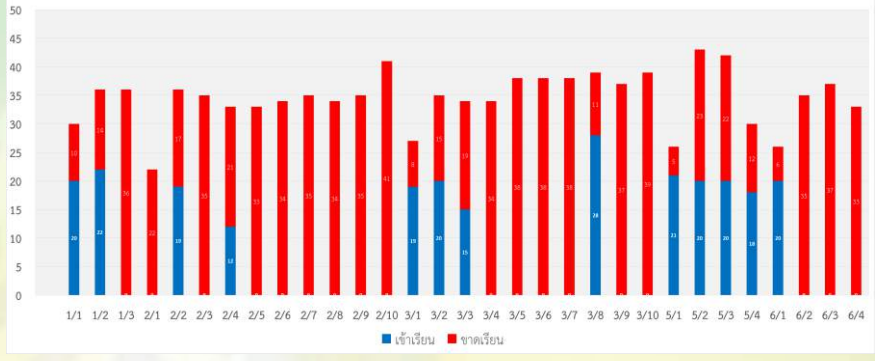

จำนวนนักเรียนที่เข้าเรียนในวันที่ 29 มิถุนายน 2563 (คน)