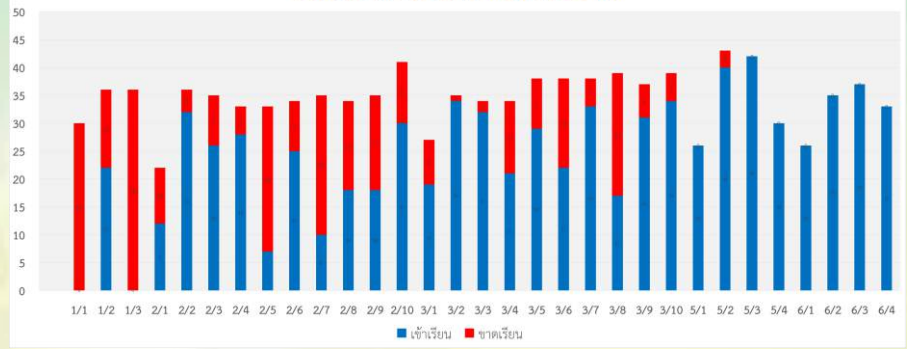

จำนวนนักเรียนที่เข้าเรียนในวันที่ 19 มิถุนายน 2563 (คน)