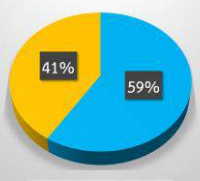

ร้อยละของนักเรียนทั้งหมดที่เข้าเรียน

เข้าเรียน ขาด

จำนวนนักเรียนที่เข้าเรียนในวันที่ 22 มิถุนายน 2563 (คน)

ระดับชั้นมัธยมศึกษาปีที่ 1

เข้าเรียน ขาด

ระดับชั้นมัธยมศึกษาปีที่ 2

เข้าเรียน ขาด

ระดับชั้นมัธยมศึกษาปีที่ 3