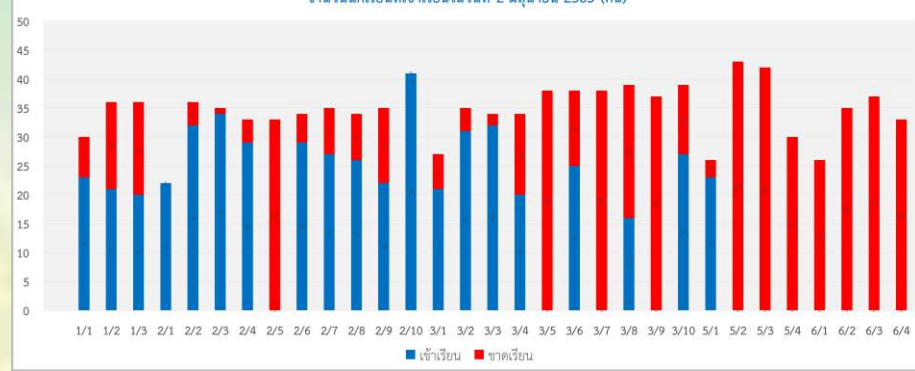

ร้อยละของนักเรียนทั้งหมดที่เข้าเรียน

จำนวนนักเรียนที่เข้าเรียนในวันที่ 2 มิถุนายน 2563 (คน)

ระดับชั้นมัธยมศึกษาปีที่ 1

ระดับชั้นมัธยมศึกษาปีที่ 2

ระดับชั้นมัธยมศึกษาปีที่ 3

ระดับชั้นมัธยมศึกษาปีที่ 5

ระดับชั้นมัธยมศึกษาปีที่ 6