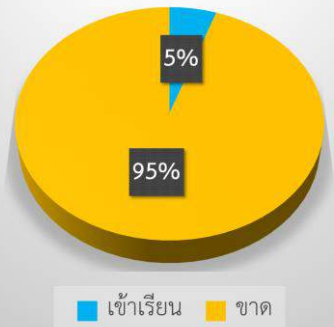

รายงานการจัดการศึกษาทางไกลผ่านดาวเทียม (DLTV) และเรียนออนไลน์ ในช่วงสถานการณ์การแพร่ระบาดของโรคติดเชื้อไวรัสโคโรนา 2019 (COVID-19) ประจำวันที่ 30 มิถุนายน 2563

ร้อยละของนักเรียนทั้งหมดที่เข้าเรียน