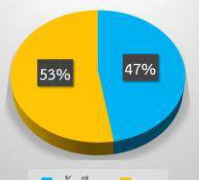

ร้อยละของนักเรียนทั้งหมดที่เข้าเรียน

เข้าเรียน ขาด

จำนวนนักเรียนที่เข้าเรียนในวันที่ 22 มิถุนายน 2563 (คน)

ระดับชั้นมัธยมศึกษาปีที่ 1

เข้าเรียน ขาด

ระดับชั้นมัธยมศึกษาปีที่ 2

เข้าเรียน ขาด

ระดับชั้นมัธยมศึกษาปีที่ 3