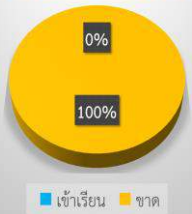

ระดับชั้นมัธยมศึกษาปีที่ 1