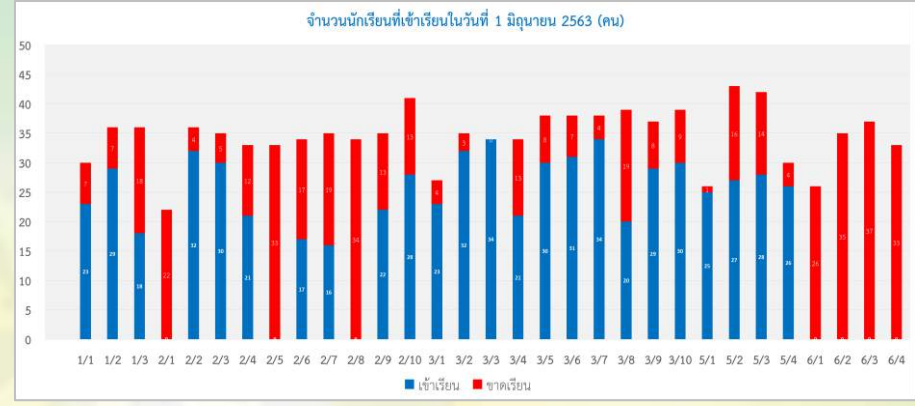

ร้อยละของนักเรียนทั้งหมดที่เข้าเรียน

ระดับชั้นมัธยมศึกษาปีที่ 1

ระดับชั้นมัธยมศึกษาปีที่ 2

ระดับชั้นมัธยมศึกษาปีที่ 3

ระดับชั้นมัธยมศึกษาปีที่ 5

ระดับชั้นมัธยมศึกษาปีที่ 6

ชั้น	จำนวนนักเรียนทั้งหมด	ภาษาไทย		คณิตศาสตร์		วิทยาศาสตร์		สังคมศึกษา		สุขศึกษา		ศิลปะ		การงานอาชีพ		ภาษาต่างประเทศ		แนะแนว	
		เข้าเรียน	ร้อยละ	เข้าเรียน	ร้อยละ	เข้าเรียน	ร้อยละ	เข้าเรียน	ร้อยละ	เข้าเรียน	ร้อยละ	เข้าเรียน	ร้อยละ	เข้าเรียน	ร้อยละ	เข้าเรียน	ร้อยละ	เข้าเรียน	ร้อยละ
1/1	30	23	77	22	73	0	0	0	0	0	0	0	0	0	0	0	0	0	0
1/2	36	21	58	23	64	0	0	0	0	0	0	0	0	0	0	29	81	0	0
1/3	36	0	0	18	50	0	0	0	0	0	0	0	0	0	0	0	0	0	0
2/1	22	0	0	0	0	0	0	0	0	0	0	0	0	0	0	0	0	0	0
2/2	36	0	0	0	0	0	0	0	0	0	0	0	0	0	0	32	89	0	0
2/3	35	0	0	27	77	30	86	0	0	0	0	0	0	0	0	0	0	0	0
2/4	33	0	0	0	0	0	0	0	0	0	0	0	0	0	0	21	64	0	0
2/5	33	0	0	0	0	0	0	0	0	0	0	0	0	0	0	0	0	0	0
2/6	34	0	0	0	0	17	50	0	0	0	0	0	0	0	0	0	0	0	0
2/7	35	0	0	16	46	0	0	0	0	0	0	0	0	0	0	0	0	0	0
2/8	34	0	0	0	0	0	0	0	0	0	0	0	0	0	0	0	0	0	0
2/9	35	0	0	22	63	0	0	0	0	0	0	0	0	0	0	0	0	0	0
2/10	41	0	0	0	0	28	68	0	0	0	0	0	0	0	0	0	0	0	0
3/1	27	0	0	0	0	0	0	23	85	0	0	0	0	0	0	0	0	0	0
3/2	35	0	0	32	91	0	0	32	91	0	0	0	0	0	0	0	0	0	0
3/3	34	0	0	33	97	0	0	34	100	0	0	0	0	0	0	0	0	0	0
3/4	34	0	0	19	56	0	0	21	62	0	0	0	0	0	0	0	0	0	0
3/5	38	0	0	27	71	0	0	30	79	0	0	0	0	0	0	0	0	0	0
3/6	38	0	0	25	66	0	0	31	82	0	0	0	0	0	0	0	0	0	0
3/7	38	0	0	25	66	0	0	34	89	0	0	0	0	0	0	0	0	0	0
3/8	39	0	0	20	51	0	0	18	46	0	0	0	0	0	0	0	0	0	0
3/9	37	0	0	28	76	0	0	29	78	0	0	0	0	0	0	0	0	0	0
3/10	39	0	0	30	77	0	0	29	74	0	0	0	0	0	0	0	0	0	0
5/1	26	0	0	25	96	0	0	24	92	0	0	0	0	0	0	0	0	0	0
5/2	43	0	0	27	63	0	0	0	0	0	0	0	0	0	0	0	0	0	0
5/3	42	0	0	28	67	25	60	0	0	0	0	0	0	0	0	0	0	0	0
5/4	30	0	0	26	87	0	0	0	0	0	0	0	0	0	0	0	0	0	0
6/1	26	0	0	0	0	0	0	0	0	0	0	0	0	0	0	0	0	0	0
6/2	35	0	0	0	0	0	0	0	0	0	0	0	0	0	0	0	0	0	0
6/3	37	0	0	0	0	0	0	0	0	0	0	0	0	0	0	0	0	0	0
6/4	33	0	0	0	0	0	0	0	0	0	0	0	0	0	0	0	0	0	0

รักษ์ศักดิ์ศรี มีคุณธรรม นำวิชาการ
สืบสานงานพระราชดำริ

โรงเรียนมัธยมสิริวัณวรี ๒ สงขลา
ตั้งอยู่ที่ หมู่ที่ 7 บ้านควนนายพัน ตำบลคูหาใต้
อำเภอรัตภูมิ จังหวัดสงขลา 90180 โทร. 074-256117