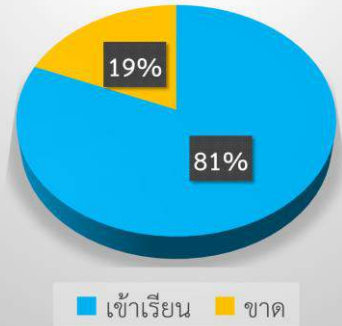

ร้อยละของนักเรียนทั้งหมดที่เข้าเรียน