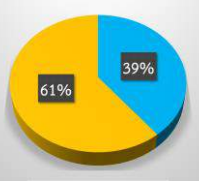

ระดับชั้นมัธยมศึกษาปีที่ 5

เข้าเรียน ขาด