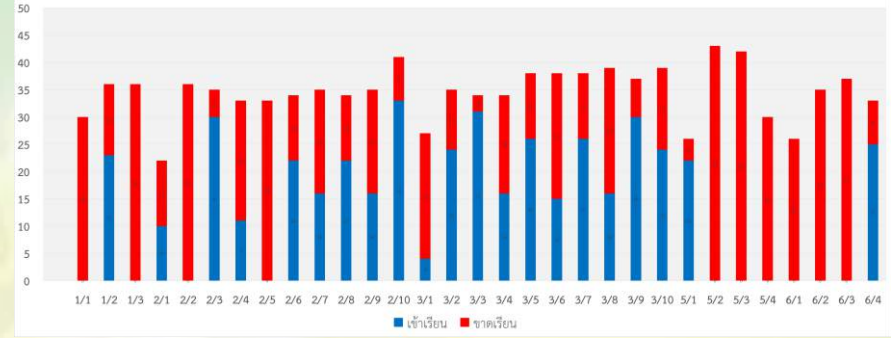

ร้อยละของนักเรียนทั้งหมดที่เข้าเรียน

เข้าเรียน ขาด

จำนวนนักเรียนที่เข้าเรียนในวันที่ 22 มิถุนายน 2563 (คน)

ระดับชั้นมัธยมศึกษาปีที่ 1

เข้าเรียน ขาด

ระดับชั้นมัธยมศึกษาปีที่ 2

เข้าเรียน ขาด

ระดับชั้นมัธยมศึกษาปีที่ 3