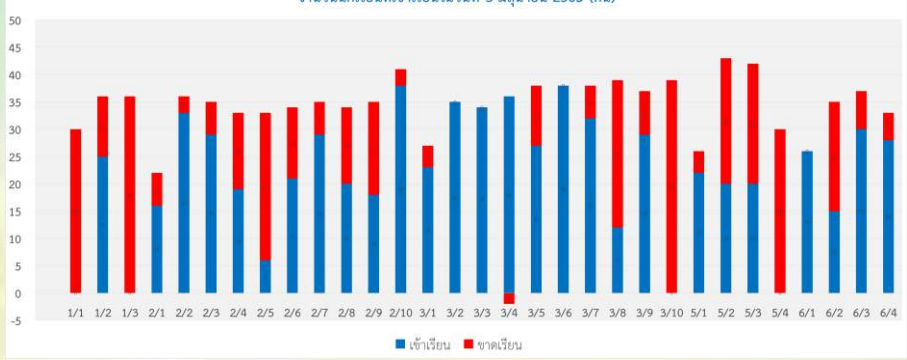

จำนวนนักเรียนที่เข้าเรียนในวันที่ 5 มิถุนายน 2563 (คน)