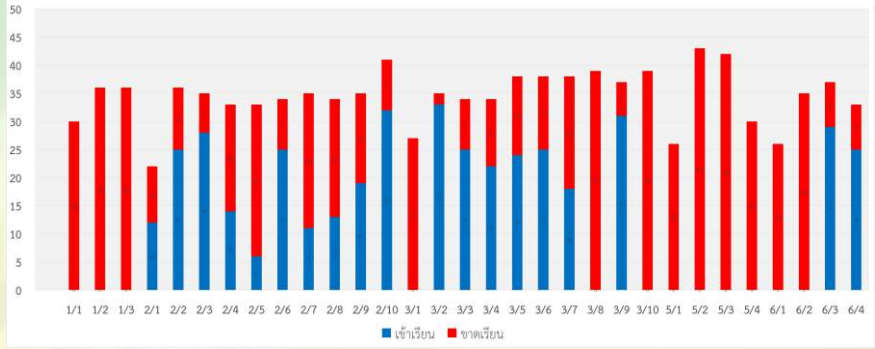

ร้อยละของนักเรียนทั้งหมดที่เข้าเรียน

จำนวนนักเรียนที่เข้าเรียนในวันที่ 26 มิถุนายน 2563 (คน)

ระดับชั้นมัธยมศึกษาปีที่ 1

ระดับชั้นมัธยมศึกษาปีที่ 2

ระดับชั้นมัธยมศึกษาปีที่ 3

ระดับชั้นมัธยมศึกษาปีที่ 5

ระดับชั้นมัธยมศึกษาปีที่ 6