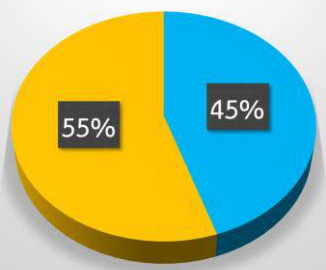

ร้อยละของนักเรียนทั้งหมดที่เข้าเรียน

เข้าเรียน ขาด