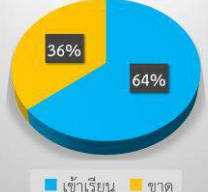

ร้อยละของนักเรียนทั้งหมดที่เข้าเรียน

จำนวนนักเรียนที่เข้าเรียนในวันที่ 9 มิถุนายน 2563 (คน)

ระดับชั้นมัธยมศึกษาปีที่ 1

ระดับชั้นมัธยมศึกษาปีที่ 2

ระดับชั้นมัธยมศึกษาปีที่ 3

ระดับชั้นมัธยมศึกษาปีที่ 5

ระดับชั้นมัธยมศึกษาปีที่ 6

ชั้น	จำนวนนักเรียนทั้งหมด	ภาษาไทย		คณิตศาสตร์		วิทยาศาสตร์		สังคมศึกษา		สุขศึกษา		ศิลปะ		การงานอาชีพ		ภาษาต่างประเทศ		แนะแนว	
		เข้าเรียน	ร้อยละ	เข้าเรียน	ร้อยละ	เข้าเรียน	ร้อยละ	เข้าเรียน	ร้อยละ	เข้าเรียน	ร้อยละ	เข้าเรียน	ร้อยละ	เข้าเรียน	ร้อยละ	เข้าเรียน	ร้อยละ	เข้าเรียน	ร้อยละ
1/1	30	20	67	18	60	0	0	0	0	0	0	0	0	0	0	0	0	0	0
1/2	36	22	61	20	56	0	0	0	0	0	0	0	0	0	0	0	0	0	0
1/3	36	0	0	14	39	0	0	0	0	0	0	0	0	0	0	0	0	0	0
2/1	22	0	0	0	0	0	0	22	100	0	0	0	0	0	0	15	68	0	0
2/2	36	0	0	28	78	0	0	0	0	0	0	0	0	0	0	33	92	0	0
2/3	35	0	0	34	97	31	89	27	77	0	0	0	0	0	0	0	0	0	0
2/4	33	0	0	18	55	0	0	29	88	0	0	0	0	0	0	23	70	0	0
2/5	33	0	0	7	21	0	0	0	0	0	0	0	0	0	0	0	0	0	0
2/6	34	0	0	19	56	0	0	29	85	0	0	0	0	0	0	0	0	0	0
2/7	35	0	0	14	40	0	0	0	0	0	0	0	0	0	0	0	0	0	0
2/8	34	0	0	23	68	0	0	26	76	0	0	0	0	0	0	0	0	0	0
2/9	35	0	0	23	66	0	0	22	63	0	0	0	0	0	0	0	0	0	0
2/10	41	0	0	32	78	0	0	41	100	0	0	0	0	0	0	0	0	0	0
3/1	27	0	0	0	0	0	0	0	0	0	0	0	0	0	0	0	0	0	0
3/2	35	0	0	31	89	0	0	0	0	0	0	0	0	0	0	0	0	0	0
3/3	34	0	0	32	94	32	94	0	0	0	0	0	0	0	0	0	0	0	0
3/4	34	0	0	21	62	0	0	0	0	0	0	0	0	0	0	0	0	0	0
3/5	38	0	0	27	71	0	0	0	0	0	0	0	0	0	0	0	0	0	0
3/6	38	0	0	20	53	0	0	0	0	0	0	0	0	0	0	0	0	0	0
3/7	38	0	0	26	68	0	0	0	0	0	0	0	0	0	0	0	0	0	0
3/8	39	0	0	17	44	18	46	0	0	0	0	0	0	0	0	0	0	0	0
3/9	37	0	0	28	76	0	0	0	0	0	0	0	0	0	0	0	0	0	0
3/10	39	0	0	0	0	28	72	0	0	0	0	0	0	0	0	0	0	0	0
5/1	26	0	0	22	85	0	0	0	0	0	0	0	0	0	0	0	0	0	0
5/2	43	0	0	0	0	39	91	0	0	0	0	0	0	0	0	0	0	0	0
5/3	42	0	0	0	0	42	100	0	0	0	0	0	0	0	0	0	0	0	0
5/4	30	0	0	0	0	28	93	0	0	0	0	0	0	0	0	0	0	0	0
6/1	26	0	0	26	100	0	0	0	0	0	0	0	0	0	0	0	0	0	0
6/2	35	0	0	0	0	0	0	0	0	0	0	0	0	0	0	27	77	0	0
6/3	37	0	0	0	0	29	78	0	0	0	0	0	0	0	0	0	0	0	0
6/4	33	0	0	0	0	0	0	0	0	0	0	0	0	0	0	31	94	0	0