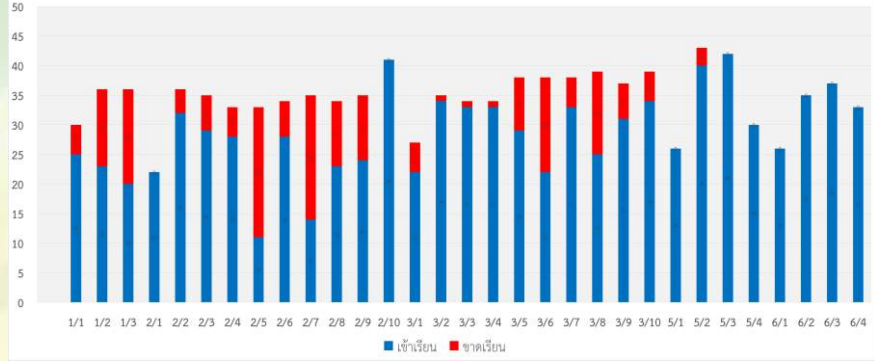

จำนวนนักเรียนที่เข้าเรียนในวันที่ 15-19 มิถุนายน 2563 (คน)