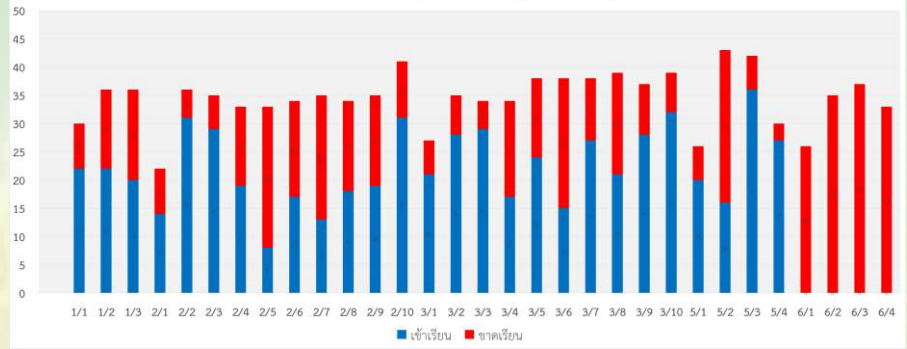

ร้อยละของนักเรียนทั้งหมดที่เข้าเรียน

จำนวนนักเรียนที่เข้าเรียนในวันที่ 18 มิถุนายน 2563 (คน)

ระดับชั้นมัธยมศึกษาปีที่ 1

ระดับชั้นมัธยมศึกษาปีที่ 2

ระดับชั้นมัธยมศึกษาปีที่ 3

ระดับชั้นมัธยมศึกษาปีที่ 5

ระดับชั้นมัธยมศึกษาปีที่ 6