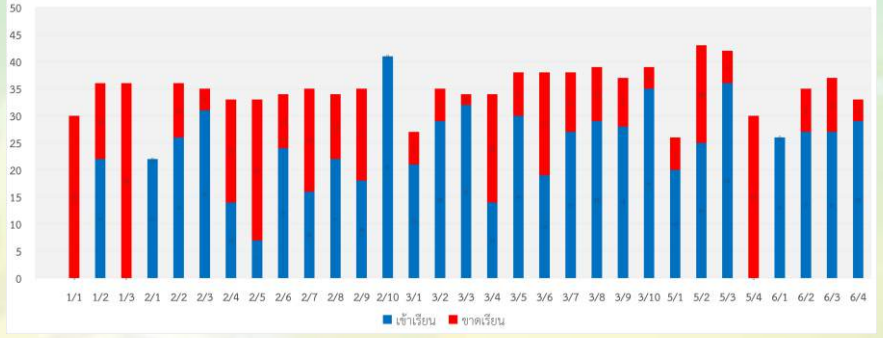

ร้อยละของนักเรียนทั้งหมดที่เข้าเรียน

จำนวนนักเรียนที่เข้าเรียนในวันที่ 24 มิถุนายน 2563 (คน)

ระดับชั้นมัธยมศึกษาปีที่ 1

ระดับชั้นมัธยมศึกษาปีที่ 2

ระดับชั้นมัธยมศึกษาปีที่ 3

ระดับชั้นมัธยมศึกษาปีที่ 5

ระดับชั้นมัธยมศึกษาปีที่ 6