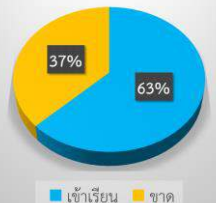

ระดับชั้นมัธยมศึกษาปีที่ 1