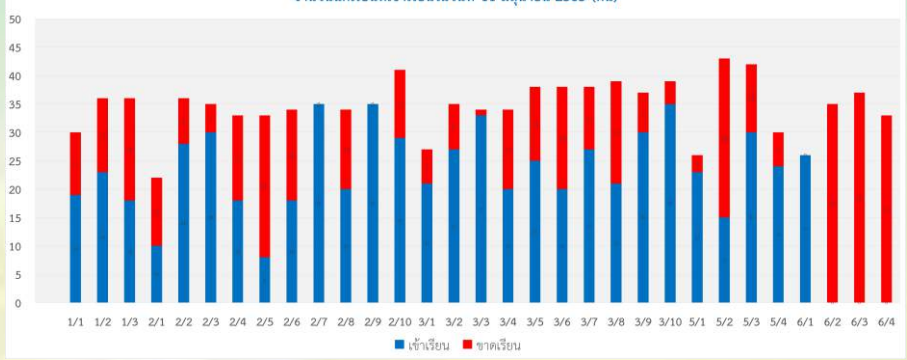

จำนวนนักเรียนที่เข้าเรียนในวันที่ 11 มิถุนายน 2563 (คน)