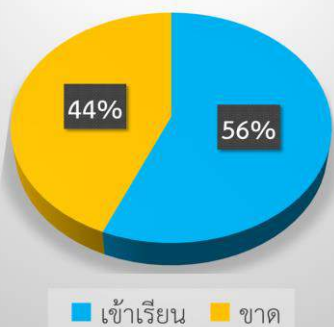

ร้อยละของนักเรียนทั้งหมดที่เข้าเรียน