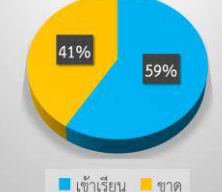

ร้อยละของนักเรียนทั้งหมดที่เข้าเรียน

จำนวนนักเรียนที่เข้าเรียนในวันที่ 10 มิถุนายน 2563 (คน)

ระดับชั้นมัธยมศึกษาปีที่ 1

ระดับชั้นมัธยมศึกษาปีที่ 2

ระดับชั้นมัธยมศึกษาปีที่ 3

ระดับชั้นมัธยมศึกษาปีที่ 5

ระดับชั้นมัธยมศึกษาปีที่ 6

ชั้น	จำนวนนักเรียนทั้งหมด	ภาษาไทย		คณิตศาสตร์		วิทยาศาสตร์		สังคมศึกษา		สุขศึกษา		ศิลปะ		การงานอาชีพ		ภาษาต่างประเทศ		แนะแนว	
		เข้าเรียน	ร้อยละ	เข้าเรียน	ร้อยละ	เข้าเรียน	ร้อยละ	เข้าเรียน	ร้อยละ	เข้าเรียน	ร้อยละ	เข้าเรียน	ร้อยละ	เข้าเรียน	ร้อยละ	เข้าเรียน	ร้อยละ	เข้าเรียน	ร้อยละ
1/1	30	0	0	21	70	0	0	0	0	0	0	0	0	0	0	0	0	0	0
1/2	36	0	0	20	56	20	56	0	0	0	0	0	0	0	0	0	0	0	0
1/3	36	0	0	16	44	12	33	0	0	0	0	0	0	0	0	0	0	0	0
2/1	22	0	0	0	0	0	0	0	0	0	0	0	0	0	0	0	0	0	0
2/2	36	0	0	0	0	31	86	0	0	0	0	0	0	0	0	0	0	0	0
2/3	35	30	86	22	63	0	0	0	0	0	0	0	0	0	0	0	0	0	0
2/4	33	0	0	0	0	0	0	11	33	0	0	0	0	0	0	0	0	0	0
2/5	33	7	21	0	0	0	0	0	0	0	0	0	0	0	0	0	0	0	0
2/6	34	0	0	0	0	0	0	17	50	0	0	0	0	0	0	0	0	0	0
2/7	35	14	40	14	40	0	0	0	0	0	0	0	0	0	0	0	0	0	0
2/8	34	18	53	23	68	0	0	17	50	0	0	0	0	0	0	0	0	0	0
2/9	35	21	60	16	46	0	0	16	46	0	0	0	0	0	0	0	0	0	0
2/10	41	26	63	32	78	0	0	0	0	0	0	0	0	0	0	0	0	0	0
3/1	27	18	67	0	0	0	0	22	81	0	0	0	0	0	0	21	78	0	0
3/2	35	0	0	15	43	0	0	29	83	0	0	0	0	0	0	27	77	0	0
3/3	34	0	0	19	56	0	0	33	97	0	0	0	0	0	0	33	97	0	0
3/4	34	0	0	0	0	0	0	17	50	0	0	0	0	0	0	18	53	0	0
3/5	38	0	0	38	100	0	0	29	76	0	0	0	0	0	0	28	74	0	0
3/6	38	0	0	0	0	0	0	24	63	0	0	0	0	0	0	17	45	0	0
3/7	38	0	0	38	100	0	0	31	82	0	0	0	0	0	0	25	66	0	0
3/8	39	19	49	0	0	0	0	16	41	0	0	0	0	0	0	16	41	0	0
3/9	37	0	0	37	100	0	0	29	78	0	0	0	0	0	0	27	73	0	0
3/10	39	30	77	0	0	0	0	26	67	0	0	0	0	0	0	35	90	0	0
5/1	26	0	0	19	73	25	96	0	0	0	0	0	0	0	0	0	0	0	0
5/2	43	0	0	23	53	0	0	0	0	0	0	0	0	0	0	0	0	0	0
5/3	42	0	0	0	0	0	0	0	0	0	0	0	0	0	0	35	83	0	0
5/4	30	0	0	0	0	0	0	0	0	0	0	0	0	0	0	0	0	0	0
6/1	26	0	0	0	0	22	85	0	0	0	0	0	0	0	0	25	96	0	0
6/2	35	0	0	0	0	19	54	0	0	0	0	0	0	0	0	0	0	0	0
6/3	37	0	0	0	0	0	0	0	0	0	0	0	0	0	0	27	73	0	0
6/4	33	0	0	0	0	0	0	0	0	0	0	0	0	0	0	29	88	0	0