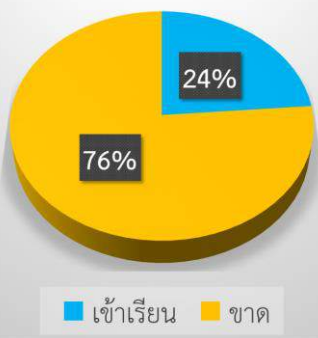

รายงานการจัดการศึกษาทางไกลผ่านดาวเทียม (DLTV) และเรียนออนไลน์
ในช่วงสถานการณ์การแพร่ระบาดของโรคติดเชื้อไวรัสโคโรนา 2019 (COVID-19) ประจำวันที่ 29 มิถุนายน 2563

ร้อยละของนักเรียนทั้งหมดที่เข้าเรียน