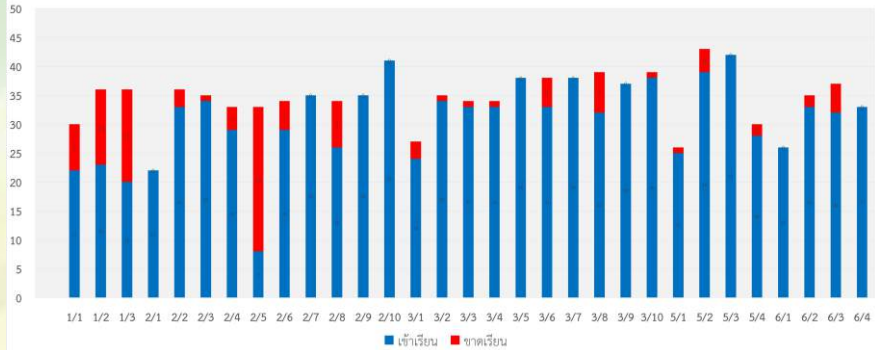

จำนวนนักเรียนที่เข้าเรียนในวันที่ 8-12 มิถุนายน 2563 (คน)