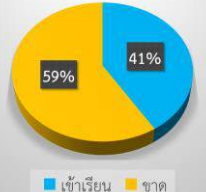

ร้อยละของนักเรียนทั้งหมดที่เข้าเรียน

จำนวนนักเรียนที่เข้าเรียนในวันที่ 2 มิถุนายน 2563 (คน)

ระดับชั้นมัธยมศึกษาปีที่ 1

ระดับชั้นมัธยมศึกษาปีที่ 2

ระดับชั้นมัธยมศึกษาปีที่ 3

ระดับชั้นมัธยมศึกษาปีที่ 5

ระดับชั้นมัธยมศึกษาปีที่ 6

ชั้น	จำนวนนักเรียนทั้งหมด	ภาษาไทย		คณิตศาสตร์		วิทยาศาสตร์		สังคมศึกษา		สุขศึกษา		ศิลปะ		การงานอาชีพ		ภาษาต่างประเทศ		แนะแนว	
		เข้าเรียน	ร้อยละ	เข้าเรียน	ร้อยละ	เข้าเรียน	ร้อยละ	เข้าเรียน	ร้อยละ	เข้าเรียน	ร้อยละ	เข้าเรียน	ร้อยละ	เข้าเรียน	ร้อยละ	เข้าเรียน	ร้อยละ	เข้าเรียน	ร้อยละ
1/1	30	23	77	22	73	0	0	0	0	0	0	0	0	0	0	0	0	0	0
1/2	36	20	56	21	58	0	0	0	0	0	0	0	0	0	0	0	0	0	0
1/3	36	0	0	20	56	0	0	0	0	0	0	0	0	0	0	0	0	0	0
2/1	22	0	0	0	0	0	0	22	100	0	0	0	0	0	0	0	0	0	0
2/2	36	0	0	0	0	0	0	0	0	0	0	0	0	0	0	32	89	0	0
2/3	35	0	0	34	97	0	0	25	71	0	0	0	0	0	0	0	0	0	0
2/4	33	0	0	0	0	0	0	29	88	0	0	0	0	0	0	15	45	0	0
2/5	33	0	0	0	0	0	0	0	0	0	0	0	0	0	0	0	0	0	0
2/6	34	0	0	0	0	0	0	29	85	0	0	0	0	0	0	0	0	0	0
2/7	35	0	0	0	0	0	0	0	0	0	0	0	0	0	0	27	77	0	0
2/8	34	0	0	0	0	0	0	26	76	0	0	0	0	0	0	0	0	0	0
2/9	35	0	0	0	0	0	0	22	63	0	0	0	0	0	0	0	0	0	0
2/10	41	0	0	0	0	0	0	41	100	0	0	0	0	0	0	37	90	0	0
3/1	27	0	0	0	0	21	78	0	0	0	0	0	0	0	0	0	0	0	0
3/2	35	0	0	31	89	0	0	0	0	0	0	0	0	0	0	0	0	0	0
3/3	34	0	0	32	94	20	59	0	0	0	0	0	0	0	0	0	0	0	0
3/4	34	0	0	20	59	0	0	0	0	0	0	0	0	0	0	0	0	0	0
3/5	38	0	0	0	0	0	0	0	0	0	0	0	0	0	0	0	0	0	0
3/6	38	0	0	25	66	0	0	0	0	0	0	0	0	0	0	0	0	0	0
3/7	38	0	0	0	0	0	0	0	0	0	0	0	0	0	0	0	0	0	0
3/8	39	0	0	16	41	0	0	0	0	0	0	0	0	0	0	0	0	0	0
3/9	37	0	0	0	0	0	0	0	0	0	0	0	0	0	0	0	0	0	0
3/10	39	0	0	0	0	27	69	0	0	0	0	0	0	0	0	0	0	0	0
5/1	26	0	0	23	88	0	0	0	0	0	0	0	0	0	0	0	0	0	0
5/2	43	0	0	0	0	0	0	0	0	0	0	0	0	0	0	0	0	0	0
5/3	42	0	0	0	0	0	0	0	0	0	0	0	0	0	0	0	0	0	0
5/4	30	0	0	0	0	0	0	0	0	0	0	0	0	0	0	0	0	0	0
6/1	26	0	0	0	0	0	0	0	0	0	0	0	0	0	0	0	0	0	0
6/2	35	0	0	0	0	0	0	0	0	0	0	0	0	0	0	0	0	0	0
6/3	37	0	0	0	0	0	0	0	0	0	0	0	0	0	0	0	0	0	0
6/4	33	0	0	0	0	0	0	0	0	0	0	0	0	0	0	0	0	0	0