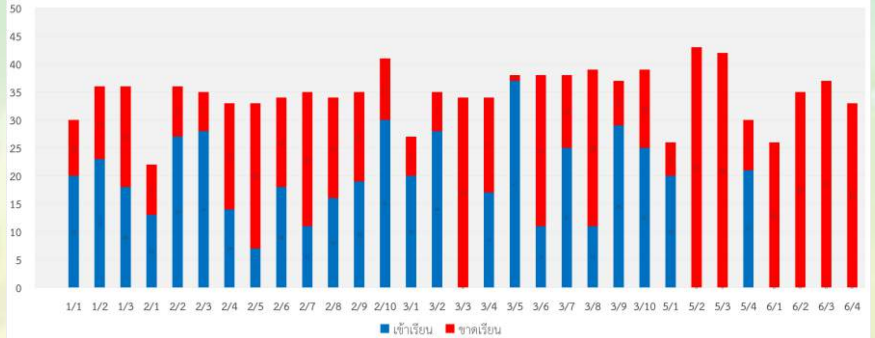

### รายงานการจัดการศึกษาทางไกลผ่านดาวเทียม (DLTV) และเรียนออนไลน์ ในช่วงสถานการณ์การแพร่ระบาดของโรคติดเชื้อไวรัสโคโรนา 2019 (COVID-19) ประจำวันที่ 25 มิถุนายน 2563

ร้อยละของนักเรียนทั้งหมดที่เข้าเรียน

จำนวนนักเรียนที่เข้าเรียนในวันที่ 25 มิถุนายน 2563 (คน)