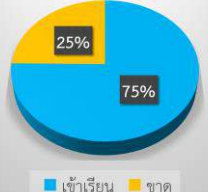

ระดับชั้นมัธยมศึกษาปีที่ 3