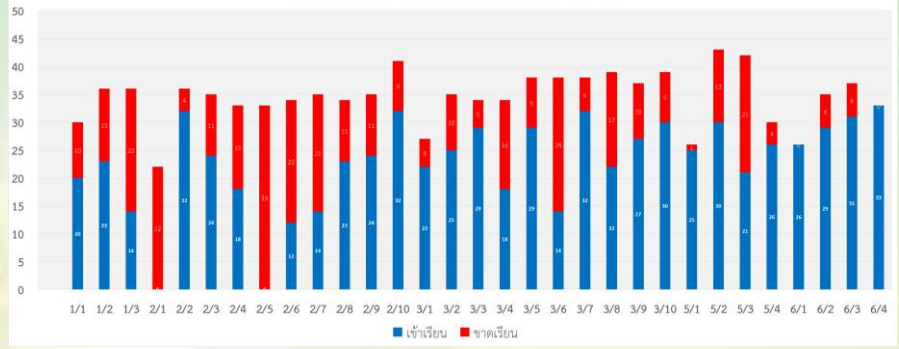

จำนวนนักเรียนที่เข้าเรียนในวันที่ 15 มิถุนายน 2563 (คน)