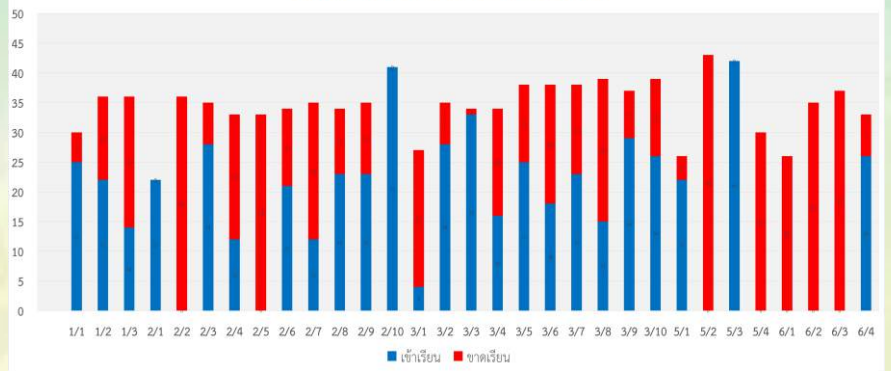

จำนวนนักเรียนที่เข้าเรียนในวันที่ 16 มิถุนายน 2563 (คน)