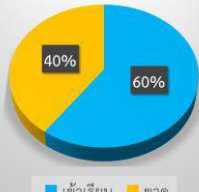

จำนวนนักเรียนที่เข้าเรียนในวันที่ 15-19 มิถุนายน 2563 (คน)

ระดับชั้นมัธยมศึกษาปีที่ 1

ระดับชั้นมัธยมศึกษาปีที่ 2

ระดับชั้นมัธยมศึกษาปีที่ 3

ระดับชั้นมัธยมศึกษาปีที่ 5

ระดับชั้นมัธยมศึกษาปีที่ 6

ชั้น	จำนวนนักเรียนทั้งหมด	ภาษาไทย		คณิตศาสตร์		วิทยาศาสตร์		สังคมศึกษา		สุขศึกษา		ศิลปะ		การงานอาชีพ		ภาษาต่างประเทศ		แนะแนว	
		เข้าเรียน	ร้อยละ	เข้าเรียน	ร้อยละ	เข้าเรียน	ร้อยละ	เข้าเรียน	ร้อยละ	เข้าเรียน	ร้อยละ	เข้าเรียน	ร้อยละ	เข้าเรียน	ร้อยละ	เข้าเรียน	ร้อยละ	เข้าเรียน	ร้อยละ
1/1	30	25	83	25	83	0	0	0	0	0	0	0	0	0	0	0	0	0	0
1/2	36	23	64	21	58	21	58	0	0	0	0	0	0	0	0	22	61	0	0
1/3	36	0	0	15	42	13	36	0	0	0	0	0	0	0	20	56	0	0	
2/1	22	14	64	0	0	0	0	22	100	0	0	0	0	0	13	59	0	0	
2/2	36	30	83	0	0	32	89	0	0	0	0	0	0	0	32	89	0	0	
2/3	35	29	83	24	69	24	69	28	80	0	0	0	0	0	0	0	0	0	
2/4	33	15	45	0	0	19	58	18	48	0	0	0	0	0	28	85	0	0	
2/5	33	11	33	0	0	0	0	0	0	0	0	0	0	0	0	0	0	0	
2/6	34	17	50	0	0	12	35	28	82	0	0	0	0	0	0	0	0	0	
2/7	35	12	34	14	40	13	37	0	0	0	0	0	0	0	0	0	0	0	
2/8	34	18	53	23	68	0	0	16	47	0	0	0	0	0	0	0	0	0	
2/9	35	19	54	24	69	16	46	17	49	0	0	0	0	0	0	0	0	0	
2/10	41	31	76	34	83	20	49	41	100	0	0	0	0	0	28	68	0	0	
3/1	27	21	78	21	78	0	0	22	81	0	0	0	0	0	4	15	0	0	
3/2	35	23	66	28	80	34	97	25	71	0	0	0	0	0	27	77	0	0	
3/3	34	0	0	30	88	33	97	32	94	0	0	0	0	0	32	94	0	0	
3/4	34	15	44	17	50	21	62	18	53	0	0	0	0	0	19	56	0	0	
3/5	38	0	0	29	76	21	55	29	76	0	0	0	0	0	20	53	0	0	
3/6	38	0	0	18	47	22	58	20	53	0	0	0	0	0	13	34	0	0	
3/7	38	0	0	27	71	18	47	33	87	0	0	0	0	0	20	53	0	0	
3/8	39	25	64	14	36	16	41	22	56	0	0	0	0	0	12	31	0	0	
3/9	37	18	49	29	78	31	84	31	84	0	0	0	0	0	28	76	0	0	
3/10	39	30	77	32	82	26	67	28	72	0	0	0	0	0	34	87	0	0	
5/1	26	0	0	25	96	25	96	0	0	0	0	22	85	0	21	81	26	100	
5/2	43	16	37	30	70	37	86	0	0	0	0	0	0	0	30	70	40	93	
5/3	42	0	0	21	50	42	100	0	0	0	0	0	0	0	36	86	42	100	
5/4	30	0	0	24	80	0	0	0	0	0	0	0	0	0	27	90	30	100	
6/1	26	0	0	26	100	25	96	0	0	0	0	0	0	0	25	96	26	100	
6/2	35	0	0	31	89	29	83	0	0	0	0	0	0	0	23	66	35	100	
6/3	37	0	0	32	86	27	73	0	0	0	0	0	0	0	27	73	37	100	
6/4	33	0	0	28	85	31	94	0	0	0	0	0	0	0	33	100	33	100	