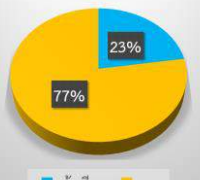

ร้อยละของนักเรียนทั้งหมดที่เข้าเรียน

เข้าเรียน ขาด

จำนวนนักเรียนที่เข้าเรียนในวันที่ 22 มิถุนายน 2563 (คน)

ระดับชั้นมัธยมศึกษาปีที่ 1

เข้าเรียน ขาด

ระดับชั้นมัธยมศึกษาปีที่ 2

เข้าเรียน ขาด

ระดับชั้นมัธยมศึกษาปีที่ 3