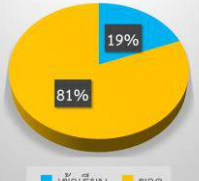

ระดับชั้นมัธยมศึกษาปีที่ 6

เข้าเรียน ขาด

ชั้น	จำนวนนักเรียนทั้งหมด	ภาษาไทย		คณิตศาสตร์		วิทยาศาสตร์		สังคมศึกษา		สุขศึกษา		ศิลปะ		การงานอาชีพ		ภาษาต่างประเทศ		แนะแนว	
		เข้าเรียน	ร้อยละ	เข้าเรียน	ร้อยละ	เข้าเรียน	ร้อยละ	เข้าเรียน	ร้อยละ	เข้าเรียน	ร้อยละ	เข้าเรียน	ร้อยละ	เข้าเรียน	ร้อยละ	เข้าเรียน	ร้อยละ	เข้าเรียน	ร้อยละ
1/1	30	0	0	0	0	0	0	0	0	0	0	0	0	0	0	0	0	0	0
1/2	36	23	64	0	0	0	0	0	0	0	0	0	0	0	0	0	0	0	0
1/3	36	0	0	0	0	0	0	0	0	0	0	0	0	0	0	0	0	0	0
2/1	22	0	0	0	0	0	0	0	0	0	0	0	0	0	0	10	45	0	0
2/2	36	0	0	0	0	0	0	0	0	0	0	0	0	0	0	0	0	0	0
2/3	35	0	0	30	86	0	0	0	0	0	0	0	0	0	0	0	0	0	0
2/4	33	0	0	0	0	0	0	11	33	0	0	0	0	0	0	0	0	0	0
2/5	33	0	0	0	0	0	0	0	0	0	0	0	0	0	0	0	0	0	0
2/6	34	0	0	0	0	0	0	22	65	0	0	0	0	0	0	0	0	0	0
2/7	35	0	0	12	34	0	0	0	0	0	0	0	0	0	0	16	46	0	0
2/8	34	0	0	22	65	0	0	15	38	0	0	0	0	0	0	0	0	0	0
2/9	35	0	0	16	46	0	0	14	40	0	0	0	0	0	0	0	0	0	0
2/10	41	0	0	33	80	0	0	0	0	0	0	0	0	0	0	31	76	0	0
3/1	27	0	0	0	0	0	0	0	0	0	0	0	0	0	0	4	15	0	0
3/2	35	0	0	24	69	0	0	0	0	0	0	0	0	0	0	0	0	0	0
3/3	34	0	0	31	91	27	79	0	0	0	0	0	0	0	0	0	0	0	0
3/4	34	0	0	16	47	0	0	0	0	0	0	0	0	0	0	0	0	0	0
3/5	38	0	0	26	68	0	0	0	0	0	0	0	0	0	0	0	0	0	0
3/6	38	0	0	15	39	0	0	0	0	0	0	0	0	0	0	0	0	0	0
3/7	38	0	0	26	68	0	0	0	0	0	0	0	0	0	0	0	0	0	0
3/8	39	0	0	13	33	16	41	0	0	0	0	0	0	0	0	0	0	0	0
3/9	37	0	0	30	81	0	0	0	0	0	0	0	0	0	0	0	0	0	0
3/10	39	0	0	0	0	24	62	0	0	0	0	0	0	0	0	0	0	0	0
5/1	26	0	0	22	85	0	0	0	0	0	0	0	0	0	0	0	0	0	0
5/2	43	0	0	0	0	0	0	0	0	0	0	0	0	0	0	0	0	0	0
5/3	42	0	0	0	0	0	0	0	0	0	0	0	0	0	0	0	0	0	0
5/4	30	0	0	0	0	0	0	0	0	0	0	0	0	0	0	0	0	0	0
6/1	26	0	0	0	0	0	0	0	0	0	0	0	0	0	0	0	0	0	0
6/2	35	0	0	0	0	0	0	0	0	0	0	0	0	0	0	0	0	0	0
6/3	37	0	0	0	0	0	0	0	0	0	0	0	0	0	0	0	0	0	0
6/4	33	0	0	0	0	0	0	0	0	0	0	0	0	0	0	25	76	0	0