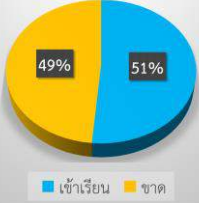

ระดับชั้นมัธยมศึกษาปีที่ 2