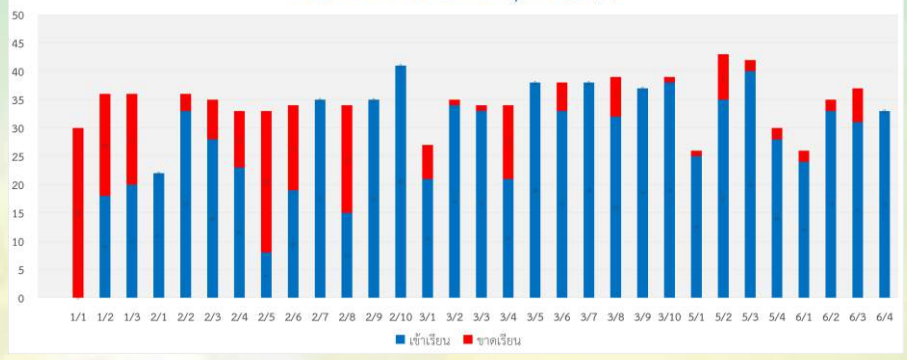

จำนวนนักเรียนที่เข้าเรียนในวันที่ 12 มิถุนายน 2563 (คน)