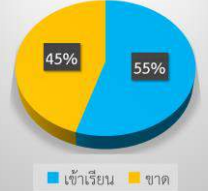

ระดับชั้นมัธยมศึกษาปีที่ 1