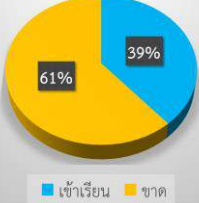

จำนวนนักเรียนที่เข้าเรียนในวันที่ 22-26 มิถุนายน 2563 (คน)

ระดับชั้นมัธยมศึกษาปีที่ 1

ระดับชั้นมัธยมศึกษาปีที่ 2

ระดับชั้นมัธยมศึกษาปีที่ 3

ระดับชั้นมัธยมศึกษาปีที่ 5

ระดับชั้นมัธยมศึกษาปีที่ 6

ชั้น	จำนวนนักเรียนทั้งหมด	ภาษาไทย		คณิตศาสตร์		วิทยาศาสตร์		สังคมศึกษา		สุขศึกษา		ศิลปะ		การงานอาชีพ		ภาษาต่างประเทศ		แนะแนว	
		เข้าเรียน	ร้อยละ	เข้าเรียน	ร้อยละ	เข้าเรียน	ร้อยละ	เข้าเรียน	ร้อยละ	เข้าเรียน	ร้อยละ	เข้าเรียน	ร้อยละ	เข้าเรียน	ร้อยละ	เข้าเรียน	ร้อยละ	เข้าเรียน	ร้อยละ
1/1	30	20	67	0	0	0	0	0	0	0	0	0	0	0	0	0	0	0	0
1/2	36	23	64	0	0	23	64	0	0	0	0	0	0	0	0	21	58	0	0
1/3	36	0	0	0	0	0	0	0	0	0	0	0	0	0	0	18	50	0	0
2/1	22	13	59	0	0	0	0	22	100	0	0	0	0	0	0	10	45	0	0
2/2	36	27	75	0	0	23	64	0	0	0	0	0	0	0	0	33	92	0	0
2/3	35	31	89	30	86	28	80	27	77	0	0	0	0	0	0	0	0	0	0
2/4	33	14	42	0	0	17	52	14	42	0	0	0	0	0	0	23	70	0	0
2/5	35	7	21	0	0	0	0	0	0	0	0	0	0	0	0	0	0	0	0
2/6	34	17	50	0	0	18	53	25	74	0	0	0	0	0	0	0	0	0	0
2/7	35	16	46	12	34	9	26	0	0	0	0	0	0	0	0	17	49	0	0
2/8	34	16	47	22	65	0	0	14	41	0	0	0	0	0	0	0	0	0	0
2/9	35	19	54	16	46	0	0	17	49	0	0	0	0	0	0	0	0	0	0
2/10	41	32	78	33	80	25	61	41	100	0	0	0	0	0	0	31	76	0	0
3/1	27	21	78	19	70	0	0	21	78	0	0	0	0	0	0	8	30	0	0
3/2	35	21	60	26	74	33	94	28	80	0	0	0	0	0	0	29	83	0	0
3/3	34	0	0	31	91	27	79	33	97	0	0	0	0	0	0	32	94	0	0
3/4	34	17	50	16	47	22	65	16	47	0	0	0	0	0	0	14	41	0	0
3/5	38	0	0	37	97	24	63	30	79	0	0	0	0	0	0	20	53	0	0
3/6	38	0	0	17	45	25	66	19	50	0	0	0	0	0	0	15	39	0	0
3/7	38	0	0	26	68	18	47	31	82	0	0	0	0	0	0	18	47	0	0
3/8	39	29	74	14	36	16	41	18	46	0	0	0	0	0	0	16	41	0	0
3/9	37	24	65	30	81	31	84	28	76	0	0	0	0	0	0	25	68	0	0
3/10	39	30	77	25	64	24	62	27	69	0	0	0	0	0	0	35	90	0	0
5/1	26	0	0	25	96	0	0	0	0	0	0	0	0	0	0	0	0	0	0
5/2	43	11	26	25	58	0	0	0	0	0	0	0	0	0	0	31	72	0	0
5/3	42	12	29	16	38	0	0	0	0	0	0	0	0	0	0	36	86	0	0
5/4	30	0	0	21	70	0	0	0	0	0	0	0	0	0	0	24	80	0	0
6/1	26	0	0	0	0	19	73	0	0	0	0	0	0	0	0	26	100	0	0
6/2	35	12	34	0	0	27	77	0	0	0	0	0	0	0	0	28	80	0	0
6/3	37	12	32	0	0	29	78	0	0	0	0	0	0	0	0	27	73	0	0
6/4	33	0	0	0	0	25	76	0	0	0	0	0	0	0	0	29	88	0	0