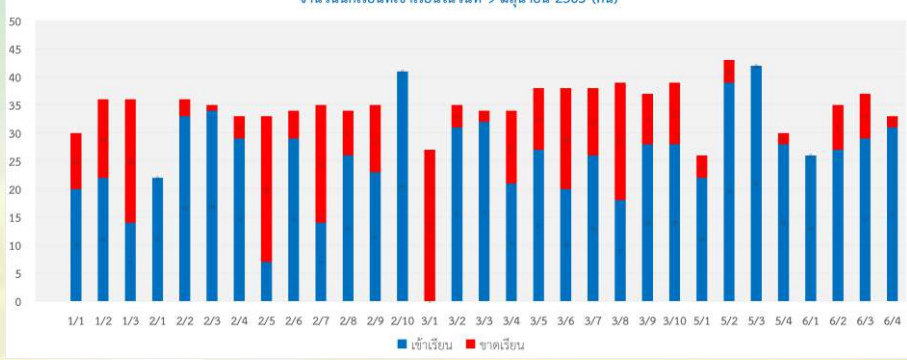

จำนวนนักเรียนที่เข้าเรียนในวันที่ 9 มิถุนายน 2563 (คน)