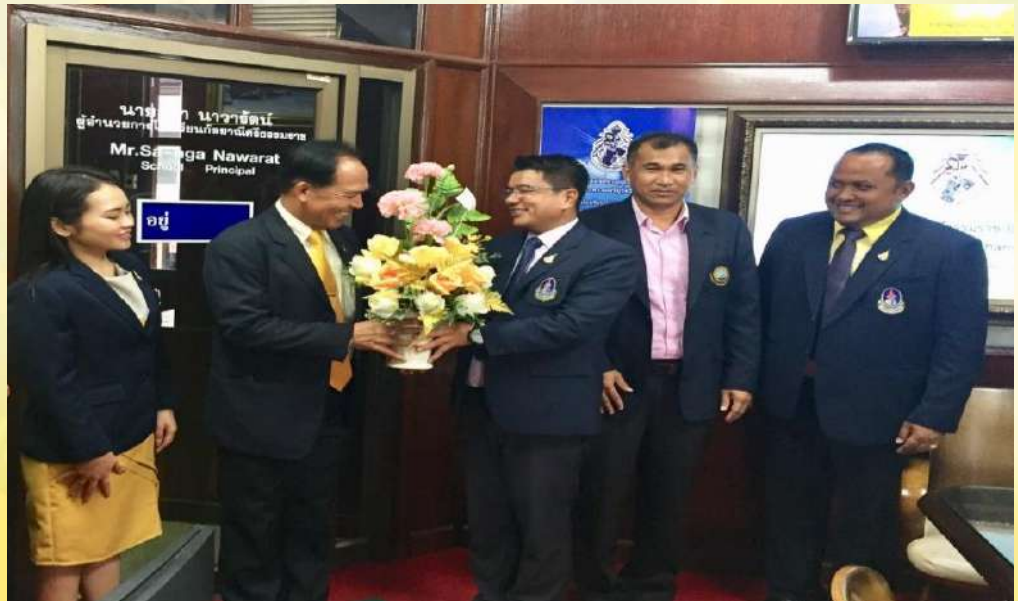

ร้ทษัศึทคัศรั มีคุณรรคธรรค นำวึชากการ
สึบสานงานพระราชาดำริ

โรงเรียนมัธยมสิริวัณวรี ๒ สงขลา
ตั้งอยู่ท้ หน้ท้ 7 บ้านคคณนายพึน ต้าบลคคหาไต้
อ้ากอรัศตุฎึ จ้งหวัดสงขลา 90180 โทร. 074-256117